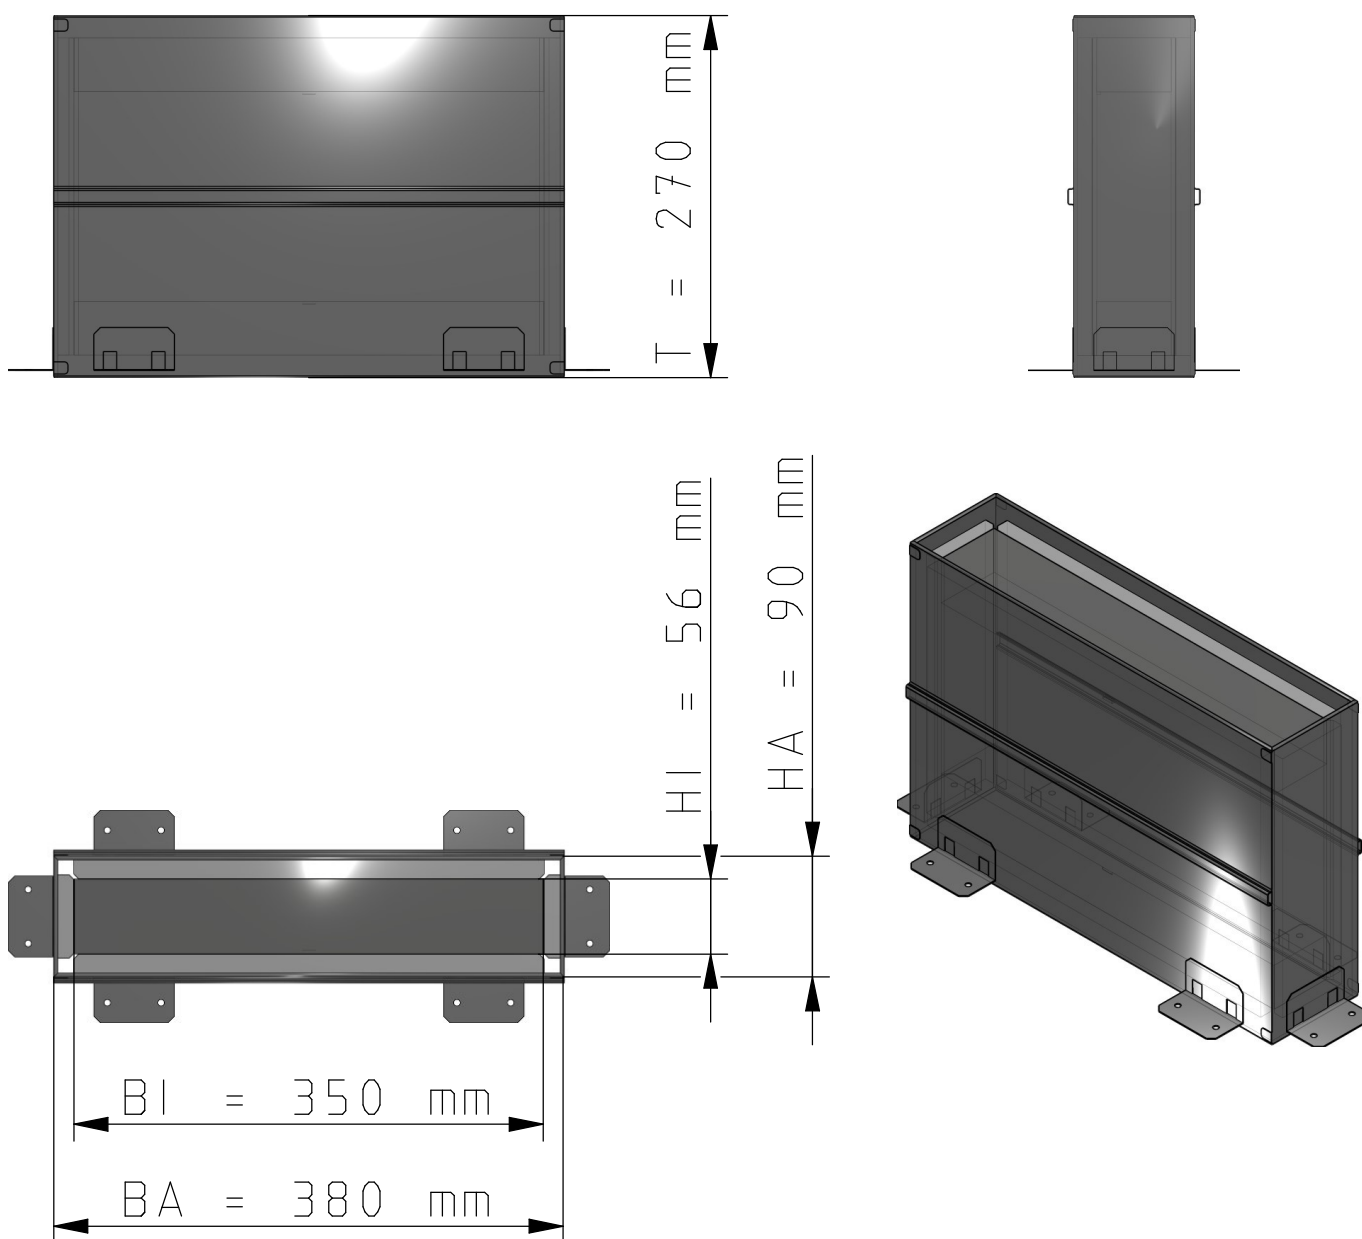

## Maßzeichnungen Kabelbox System Wichmann ®

Artikelnummer: BET090380

BET Kabelbox 90x380x270 mm (HxBxT) Kabelschott S90, Einbau im Ortbeton

GTIN 4251636701786

Maßzeichnungen:

Einfach. Sicher. Für alle.

Wichmann Brandschutzsysteme GmbH & Co. KG • Siemensstraße 7 • 57439 Attendorn