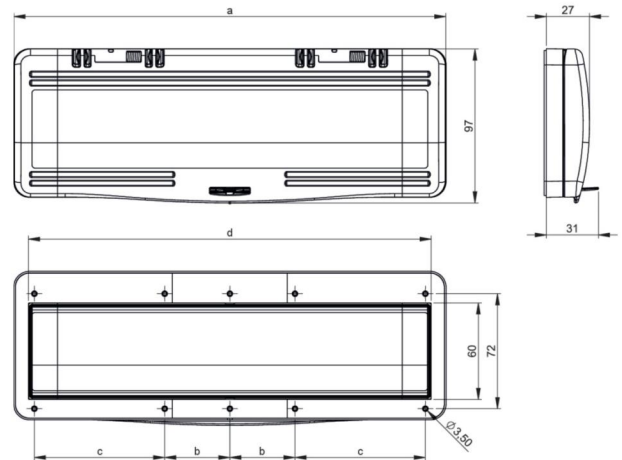

Artikel-Nr.	<b>9006514</b>
Bezeichnung	<b>Klappfenster 14TE IP44/IP54 (hellgrau)</b>
Langbeschreibung	Klappfenster 14TE IP44/IP54 (hellgrau) Material (Scheibe/Rahmen): Polycarbonat/PC-ABS Abmessungen (BxHxT): 272x97x27mm Schutzart: IP44 (horizontal), IP54 (vertikal)
GTIN (EAN)	9003399634468
Ursprungsland	AT
Zolltarifnummer	85389099
Nettogewicht	0,232 kg
Verpackungsmenge	10
Mindestbestellmenge	10

ETIM 9.0	EC002527
Werkstoff der Fensterscheibe	Kunststoff
Scharnierend	Ja
Breite	272 mm
Höhe	97 mm
Tiefe	27 mm
Schutzart (IP)	IP54

a	272 mm
b	41 mm
c	82 mm
d	252 mm

<https://www.pceelectric.at/shop/de/?func=detail&artnr=9006514>