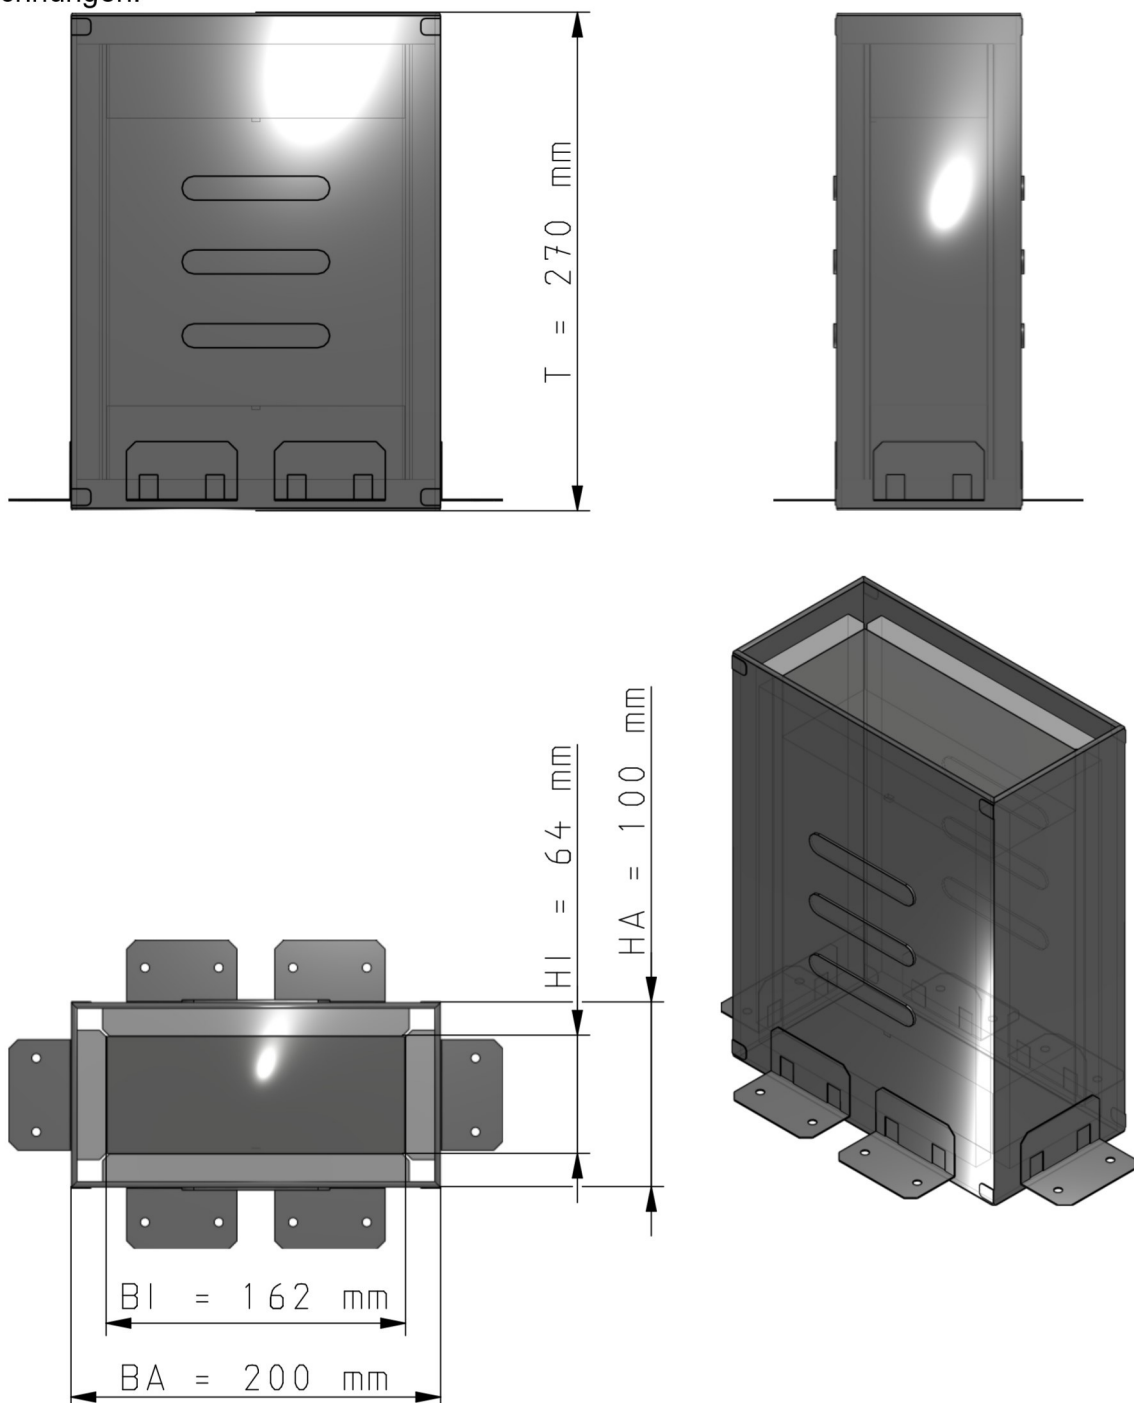

Maßzeichnungen Kabelbox System Wichmann ®

Artikelnummer: BET100200

BET Kabelbox 100x200x270 mm (HxBxT) Kabelschott S90, Einbau im Ortbeton
GTIN 4251636701878

Maßzeichnungen:

Einfach. Sicher. Für alle.

Wichmann Brandschutzsysteme GmbH & Co. KG • Siemensstraße 7 • 57439 Attendorn