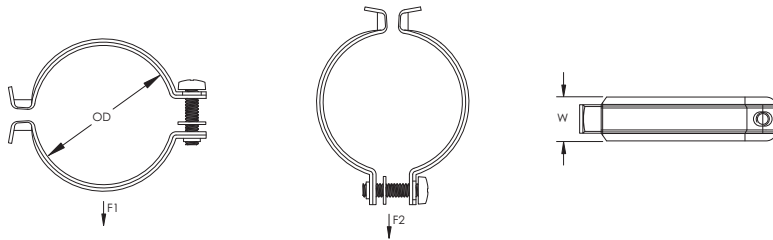

# Rohr-/Kabelschelle – CR075HD (336320)

- Unverlierbarer Gewindestift minimiert den Bedarf an zusätzlichen Bauteilen
- Zur Montage an Multifunktions-C-Klammer oder C-Kanal Typ E5

Teilenummer	CR075HD
Artikel nummer	336320
Material	Stahl
Oberfläche	Feuerverzinkt
Rohrgröße	3/4"
NB/DN	20
Außendurchmesser (OD)	26,9 – 31,8 mm
Breite (W)	16 mm
Statische Last 1 (F1)	125 N
Statische Last 2 (F2)	550 N
Standard Verpackungsmenge	100 pc
UPC	78285681167
EAN-13	4018292363204