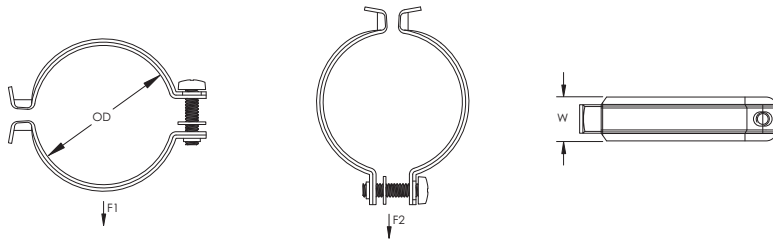

Rohr-/Kabelschelle – CR100HD (336330)

- Unverlierbarer Gewindestift minimiert den Bedarf an zusätzlichen Bauteilen
- Zur Montage an Multifunktions-C-Klammer oder C-Kanal Typ E5

| | |
|---------------------------|----------------|
| Teilenummer | CR100HD |
| Artikel nummer | 336330 |
| Material | Stahl |
| Oberfläche | Feuerverzinkt |
| Rohrgröße | 1" |
| NB/DN | 25 |
| Außendurchmesser (OD) | 33,7 – 38,0 mm |
| Breite (W) | 20 mm |
| Statische Last 1 (F1) | 250 N |
| Statische Last 2 (F2) | 550 N |
| Standard Verpackungsmenge | 50 pc |
| UPC | 78285681168 |
| EAN-13 | 4018292363303 |