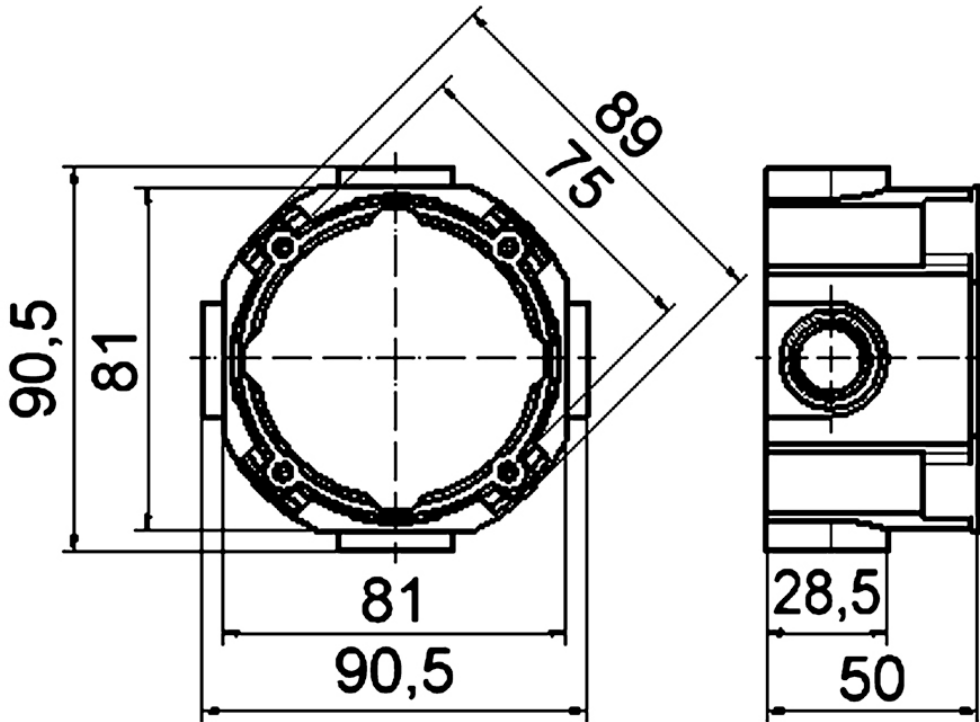

Zubehör Anbausteckdosen

Artikelbeschreibung	
BALS-Art.-Nr	180
EAN	4024941001809
Produktgruppe	Mauerdose
Kennfarbe	grau
Gerätefarbe	Gehäuse grau RAL 7035
Geräte-Höhe	89mm
Geräte-Breite	89mm
Geräte-Tiefe	50mm
Gehäusematerial	Polycarbonat

Zusätzliche technische Informationen

für Anbausteckdosen Architekturprogramm

Logistikdaten

Einzelgewicht	0,054 kg / Stück
Verpackungsart	Tüte
Inhaltsmenge	1 ST
EAN	4024941001809
Länge	50 mm
Breite	89 mm
Höhe	89 mm
Gewicht	0,055 kg
Volumen	396,05 ccm
Verpackungsart	Karton
Inhaltsmenge	10 ST
EAN	4024941959681
Länge	275 mm
Breite	175 mm
Höhe	137 mm
Gewicht	0,665 kg
Volumen	5.737,5 ccm