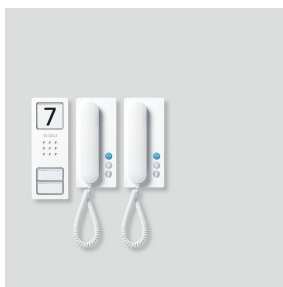

Audio-Set Siedle
Compact
SET CA 812-2 W

210005095

Seite 2

Teilungseinheit (TE):

TR 603-...: 3

Abmessungen (mm) B x H x T:

TR 603-...: 53,5 x 89 x 60, Türstation: 82 x 226 x 33, HTS 811-...:
90 x 200 x 45

Artikelinformationen

Artikel-Bezeichnung	Artikelbeschreibung	Farbe/Material	KG	Artikel-Nr.
SET CA 812-2 W	Audio-Set Siedle Compact	Weiß	A	210005095-00

Zubehör

Artikel-Bezeichnung	Artikelbeschreibung	Farbe/Material	KG	Artikel-Nr.
ZERT 811-0	Zubehör-Etagenruf	Sonstiges	A	200036395-00
ZTS 800-01 W	Tischzubehör Standard	Weiß	A	200044472-00

Ersatzteile

Artikel-Bezeichnung	Artikelbeschreibung	Farbe/Material	KG	Artikel-Nr.
CA 812-..., CA 850-...	Mikrofon	Sonstiges	E	200029868-00
CA 812-..., CA 850-...	Schrifteinlage für Infoschild	Weiß	E	200029872-00
CA 812-..., CA/CV 850-..., BCV 850-...	Siedle Schraubendreher	Sonstiges	E	200029931-00
CA 812-2 W	Audio-Türstation Siedle Compact	Weiß	E	210005567-00
CA 812-2, CA 850-2 W	Gehäuse-Oberteil	Weiß	E	210005110-00
CA 812-2, CA 850-2, CV/BCV 850-2-...	Schrifteinlage für Namensschild	Weiß	E	200029870-00
CA 812-2, CA 850-2, CV/BCV 850-2-...	Namensschild-Oberteil	Glasklar	E	200029865-00
CA/CV 812/850-...STA/STV 850-...	Lautsprecher	Sonstiges	E	200029867-00
HT 811/840/850/870-... W	Hörer mit Federzugschnur	Weiß	E	200029573-00
HTS 811-...	Anschlussklemme	Grau	E	200029589-00
HTS 811-0	Leiterplatte	Sonstiges	E	200029579-00