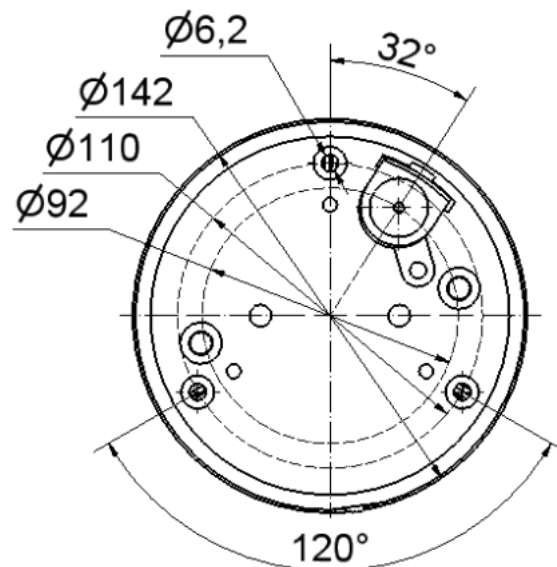

Benennung/Description

LED-Dauerleuchte

LED Beacon

Artikel-Nummer

Material number

280 #00 XX

Ausdruck ist nur zur Information und wird bei Änderung nicht berücksichtigt. / This printed copy is for information only and is subject to alteration.

Elektrische Daten		Electrical specifications	
Einschaltdauer	100 % ED	Duty cycle	100 %
Einschaltstrom	max. 2,0 A	Starting current	max. 2,0 A
Lebensdauer	max. 50.000 h	Life duration	max. 50.000 h
Spannungsbereich	12-50 V ± 0% 230 V ± 10%	Voltage range	12-50 V ± 0% 230 V ± 10%
Stromaufnahme	Siehe Liste	Current consumption	See list
Mechanische Daten		Mechanical specifications	
Anschluss	Schraubklemme mit Drahtschutz max. 2,5 mm ² feindrähtig	Connection	Screwable connection with wire protection max. 2,5mm ² fine stranded
Befestigung	Bodenmontage	Fixing	Base mounting
Einbaulage	Beliebig	Installation position	As required
Kabeleinführung	Gummiquetschnippel, Kabeldurchmesser 5-7mm	Cable entry	Rubber grommet, Cable diameter 5-7mm
Schutzart	IP65 in montiertem Zustand	Protection rating	IP65 when mounted
Temperatur	-30° ... +50 °C	Temperature	-30° ... +50 °C
Umgebungsbedingungen	Verschmutzungsgrad 3, U _i = 250V; U _{imp} = 2.500V; Überspannungskategorie II	Environmental conditions	Pollution degree 3, U _i = 250V, U _{imp} = 2.500V; Overvoltage category II
Werkstoff Gehäuse	PC/ABS-blend	Material housing	PC/ABS-blend
Werkstoff Kalotte	PC	Material dome	PC
Sonstige Daten		Other specifications	
Hinweis	Alle Angaben beziehen sich auf U _{nenn} und Raumtemperatur. Die Hinweise der Montageanleitung sind zu beachten.	Note	All specifications refer to U _{nom} and room temperature. The advice contained in the installation instruction is to be observed.
Vorschriften	Die zutreffenden EU-Richtlinien werden erfüllt.	Regulations	Conforms to current EU Directives.
Zulassung		Approval	