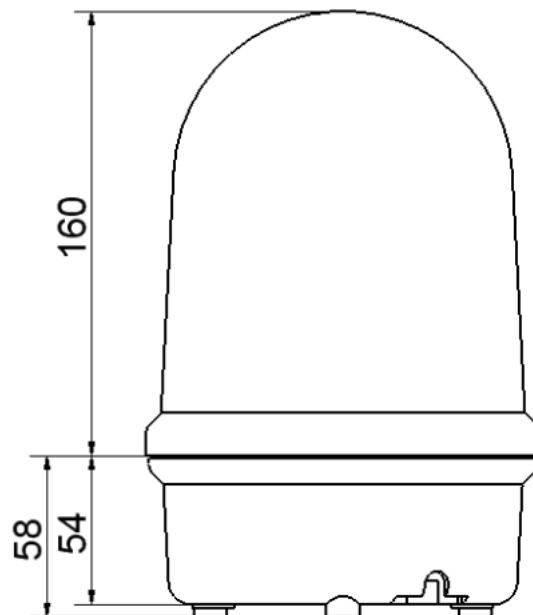

Benennung/Description

LED-Dauerleuchte

LED Beacon

Artikel-Nummer

Material number

280 #00 XX

Ausdruck ist nur zur Information und wird bei Änderung nicht berücksichtigt. / This printed copy is for information only and is subject to alteration.

Elektrische Daten		Electrical specifications	
Einschaltdauer	100 % ED	Duty cycle	100 %
Einschaltstrom	max. 2,0 A	Starting current	max. 2,0 A
Lebensdauer	max. 50.000 h	Life duration	max. 50.000 h
Spannungsbereich	12-50 V ± 0% 230 V ± 10%	Voltage range	12-50 V ± 0% 230 V ± 10%
Stromaufnahme	Siehe Liste	Current consumption	See list
Mechanische Daten		Mechanical specifications	
Anschluss	Schraubklemme mit Drahtschutz max. 2,5 mm ² feindrähtig	Connection	Screwable connection with wire protection max. 2,5mm ² fine stranded
Befestigung	Bodenmontage	Fixing	Base mounting
Einbaulage	Beliebig	Installation position	As required
Kabeleinführung	Gummiquetschnippel, Kabeldurchmesser 5-7mm	Cable entry	Rubber grommet, Cable diameter 5-7mm
Schutzart	IP65 in montiertem Zustand	Protection rating	IP65 when mounted
Temperatur	-30° ... +50 °C	Temperature	-30° ... +50 °C
Umgebungsbedingungen	Verschmutzungsgrad 3, U _i = 250V; U _{imp} = 2.500V; Überspannungskategorie II	Environmental conditions	Pollution degree 3, U _i = 250V, U _{imp} = 2.500V; Overvoltage category II
Werkstoff Gehäuse	PC/ABS-blend	Material housing	PC/ABS-blend
Werkstoff Kalotte	PC	Material dome	PC
Sonstige Daten		Other specifications	
Hinweis	Alle Angaben beziehen sich auf U _{nenn} und Raumtemperatur. Die Hinweise der Montageanleitung sind zu beachten.	Note	All specifications refer to U _{nom} and room temperature. The advice contained in the installation instruction is to be observed.
Vorschriften	Die zutreffenden EU-Richtlinien werden erfüllt.	Regulations	Conforms to current EU Directives.
Zulassung		Approval	