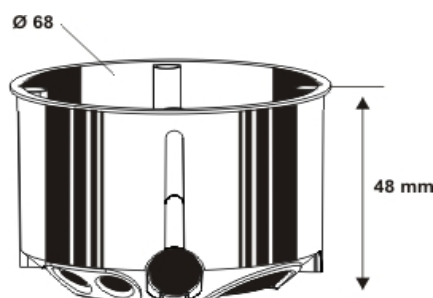

Datenblatt / data sheet

Produkt/ product	Gerätedose Ø 68 mm,48 mm, winddicht Air-tight one-gang box Ø 68 mm,48mm
Maße /	Ø 68mm x 48 mm
Material / material	PP, Flammwidrigkeit 850°C PP, fire resistant up to 850°C
Schutzklasse / Protection class	IP 30
Prüfzeichen /	nach DIN EN 60670-1 / DIN EN 60695-2-11 CE- Konformitätserklärung
Bemessungsisolationsspannung /	AC 400 Volt
Anzahl der möglichen Einführungen /	2x3x1,5mm ² 2x5x1,5mm ² 2xM20
Einsatzbereich /	Hohlwand Cavity Wall

Typ / type	Farbe / colour	VE / pty	Bestellnummer / order number
HHWGMD47	Orange / orange	25/250 Stück / pcs.	2132947

Die Erstellung des Datenblattes erfolgte nach bestem Wissen und Gewissen. Eine Gewähr kann jedoch nicht übernommen werden. Technische Änderungen vorbehalten. /
The correctness of data has been made to the best of our knowledge and no responsibility is accepted. Technical improvement reserved.