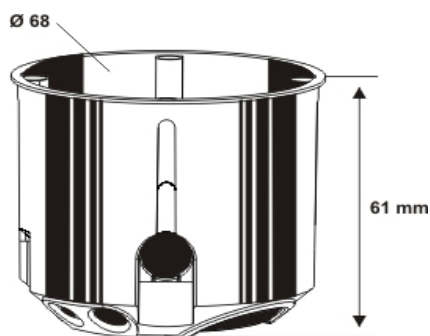

### Datenblatt / data sheet

Produkt/ product	Geräte- Verbindungsdose Ø 68 mm,61 mm, winddicht Air-tight one-gang junction box Ø 68 mm,61 mm
Maße /	Ø 68mm x 61 mm
Material / material	PP, Flammwidrigkeit 850°C PP, fire resistant up to 850°C
Schutzklasse / Protection class	IP 30
Prüfzeichen /	nach DIN EN 60670-1 / DIN EN 60695-2-11 CE- Konformitätserklärung
Bemessungsisolationsspannung /	AC 400 Volt
Anzahl der möglichen Einführungen /	2x3x1,5mm <sup>2</sup> 2x5x1,5mm <sup>2</sup> 2xM25
Einsatzbereich /	Hohlwand Cavity Wall

Typ / type	Farbe / colour	VE / qty	Bestellnummer / order number
HHWGMD61	Orange / orange	25/250Stück / pcs.	2132949

Die Erstellung des Datenblattes erfolgte nach bestem Wissen und Gewissen. Eine Gewähr kann jedoch nicht übernommen werden. Technische Änderungen vorbehalten. /  
The correctness of data has been made to the best of our knowledge and no responsibility is accepted. Technical improvement reserved.