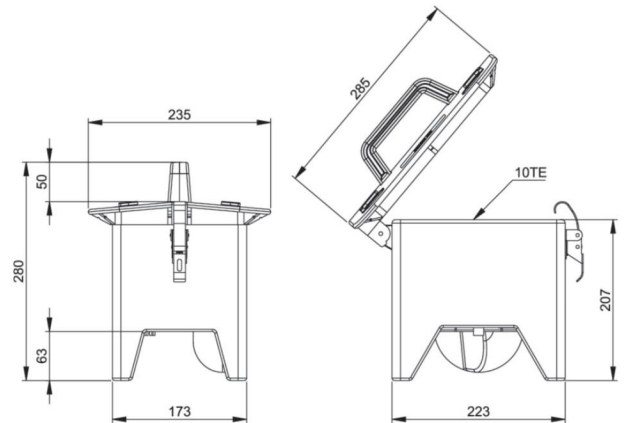

Artikel-Nr.	9473377
Bezeichnung	Mobilverteiler Vollgummi Baureihe RIED BV 32/5 2x16/5 3xSSD WGS32/5 Ea IP44
Langbeschreibung	Mobiler Vollgummiverteiler Modell RIED IP44 285x235x281 1xCEE-Wandgerätestecker 32A 5p 400V 1xCEE-Steckdose 32A 5p 400V ungesichert 2xCEE-Steckdose 16A 5p 400V abgesichert ü. 1xLS 16A 3p C 3xSK-Steckdose 16A 250V IP54 abgesichert ü. 3xLS 16A 1p C 1xFI 63A/4/0.03A (TYP A 40AT) über alle Ausgänge Leitungsschutzschalter und FI-Schutzschalter Marke PCE VDE Verteiler betriebsfertig angeschlossen
GTIN (EAN)	9003399768965
Ursprungsland	AT
Zolltarifnummer	85371098
Nettogewicht	6,300 kg
Verpackungsmenge	1
Mindestbestellmenge	1

ETIM 9.0	EC000379
CEE-Steckdose - 16 A	2x16A5p400V
CEE-Steckdose - 32 A	1x32A5p400V
Anzahl der Schutzkontaktsteckdosen CEE 7/3 (Typ F)	3
Absicherung	LS-Schalter
FI-Schutzschalter	FI mit IFN 0,03 A (Standard)
Anzahl der Leitungsschutzschalter	4
Werkstoff des Gehäuses	Gummi
Einspeisung/Anschlussmöglichkeit	Anbaustecker
Art des Netzanschlusses	CEE 32 A
Handhabung	tragbar
Schutzart (IP)	IP54
Farbe	schwarz
Höhe	280 mm
Breite	235 mm
Tiefe	285 mm

<https://www.pcelectric.at/shop/de/?func=detail&artnr=9473377>