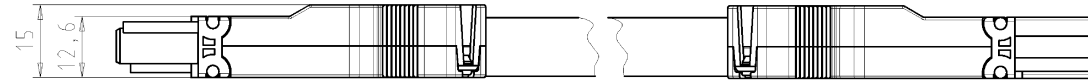

Weitere Daten siehe Katalog
further data see catalog

These dimensions will be explicitly checked at delivery
only inspection dimensions
With these marked dimensions you will not be interested user

These data will be checked at delivery
only inspection dimensions
With these marked dimensions you will not be interested user

Weitergabe sowie Veränderung dieses Dokuments, Vervielfältigung und Verbreitung sind verboten, soweit nicht ausdrücklich gestattet. Die Reproduktion, Verbreitung und Vervielfältigung dieses Dokuments ist ohne schriftliche Genehmigung der Wieland-Gruppe.

Teile-Nr. part-no.	L	Beispiel (Farbe: pastellblau) example (colour: pastel blue)	Typ type
92.258.XX00.9	XX in dm-Schritten	92.258.1000.9 = 10dm/L= 1000mm	GST1815KSBS 25 10PB02
U2.258.XX00.9	XX in m-Schritten	U2.258.1200.9 = 12 m/L=12000mm	GST1815KSBS 25 X12PB02

Tolerierung Size ISO 14405 / Tolerance system Size ISO 14405
[This ISO-standard describes the envelope principle. According to the envelope principle the deviations of form and parallelism are limited by the size tolerances].
ja/yes ☐ Stoffverbots- und Deklarationsliste nach UN-TOM-05/03 ist einzuhalten.
Conformity with Wieland document U2-TOM-05/03 (List of prohibited / declarable hazardous substances) to be declared!

Freitoleranz nach DIN ISO 2768 - m
CAD - Zeichnung, keine manuellen Änderungen
CAD - drawing, no manual modifications allowed
1. Verwendung: -
First Use: -
Blatt: 1 von 1
Sheet: 1 of 1

Einsatz-Farbe insert colour	Codierung •X• Buchse female	Codierung •Y• Stecker male	Kabelfarbe cable colour
Pastellblau pastel blue	L N PE D2 D1 	D1 D2 PE N L 	schwarz black

Werkstoff/Material	2007 Tag/Date	Name	Zeichnung Nr./Drawing No.	Index
	gezeichnet drawn	10.07.	Dörsch T.	T
	geprüft checked	-	-	-
	Normpr. stand. check	-	-	-
Maße in mm/Dimensions are in mm				
Vol.	mm	Öff./Surf.	mm	Ersatz für/Replacement for: -
wieland		Type	Benennung/Title	
Änderung/Revision		INSTALL. COUPLER KONFEKT_LEITUNG		
		BU/female-ST/male, Schraubanschl./ screw connection		
		a) 250/400V AC, 20A, 2,5qmm		

9225805001K_2_C00M2035 freischn 2012-11-11 12:10:24 1.000