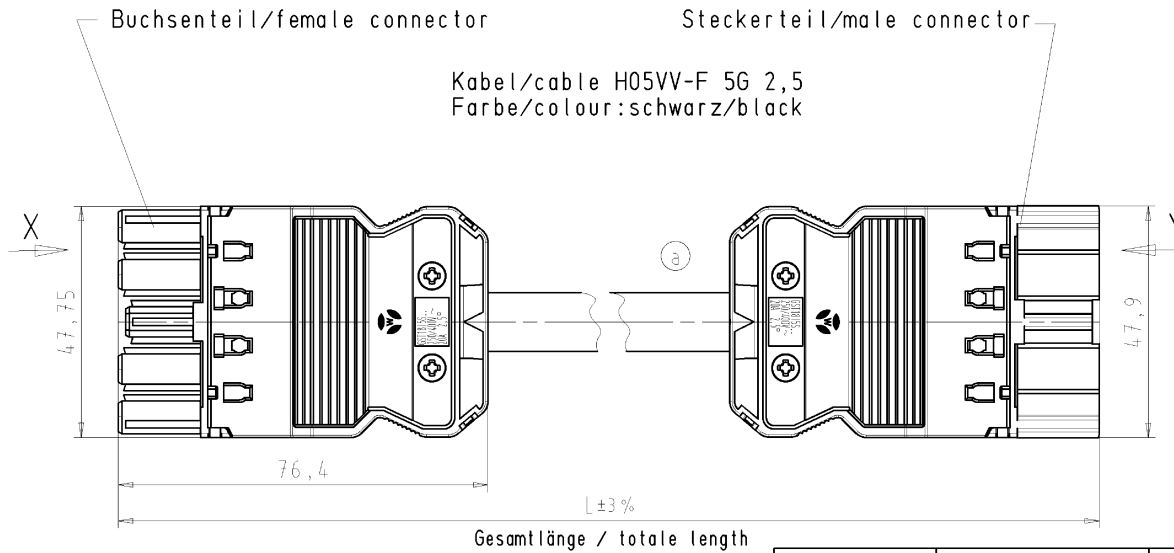

Weitere Daten siehe Katalog
further data see catalog

These dimensions will be explicitly checked at delivery
only inspection dimensions
With these marked dimensions you will not be interested user

These data will be checked at delivery
only inspection dimensions
With these marked dimensions you will not be interested user

Weitergabe sowie Veränderung dieses Dokuments, Vervielfältigung und Verbreitung sind verboten, soweit nicht ausdrücklich gestattet. Die Reproduktion, Verbreitung und Vervielfältigung dieses Dokuments ist ohne schriftliche Genehmigung der Wieland-Gruppe.

Teile-Nr. part-no.	L	Beispiel (Farbe: pastellblau) example (colour: pastel blue)	Typ type
92.258.XX00.9	XX in dm-Schritten	92.258.1000.9 = 10dm/L= 1000mm	GST1815KSBS 25 10PB02
U2.258.XX00.9	XX in m-Schritten	U2.258.1200.9 = 12 m/L=12000mm	GST1815KSBS 25 X12PB02

Tolerierung Size ISO 14405 / Tolerance system Size ISO 14405
[This ISO-standard describes the envelope principle. According to the envelope principle the deviations of form and parallelism are limited by the size tolerances].
ja/yes ☐ Stoffverbots- und Deklarationsliste nach UN-TOM-05/03 ist einzuhalten.
Conformity with Wieland document U2-TOM-05/03 (List of prohibited / declarable hazardous substances) to be declared!

Freitoleranz nach DIN ISO 2768 - m
CAD - Zeichnung, keine manuellen Änderungen
CAD - drawing, no manual modifications allowed
1. Verwendung: -
First Use: -
Blatt: 1 von 1
Sheet: 1 of 1

Einsatz-Farbe insert colour	Codierung •X• Buchse female	Codierung •Y• Stecker male	Kabelfarbe cable colour
Pastellblau pastel blue	L N PE D2 D1 	D1 D2 PE N L 	schwarz black

Werkstoff/Material	2007 Tag/Date	Name	Zeichnung Nr./Drawing No.	Index
	gezeichnet drawn	10.07.	Dörsch T.	T
	geprüft checked	-	-	-
	Normpr. stand. check	-	-	-
Maße in mm/Dimensions are in mm				
Vol.	mm	Öff./Surf.	mm	Ersatz für/Replacement for: -
wieland		Type	Benennung/Title	
Änderung/Revision		INSTALL. COUPLER KONFEKT_LEITUNG		
		BU/female-ST/male, Schraubanschl./ screw connection		
		a) 250/400V AC, 20A, 2,5qmm		

9225805001K_2_C00M2035 freischn 2012-11-11 12:10:24 1.000