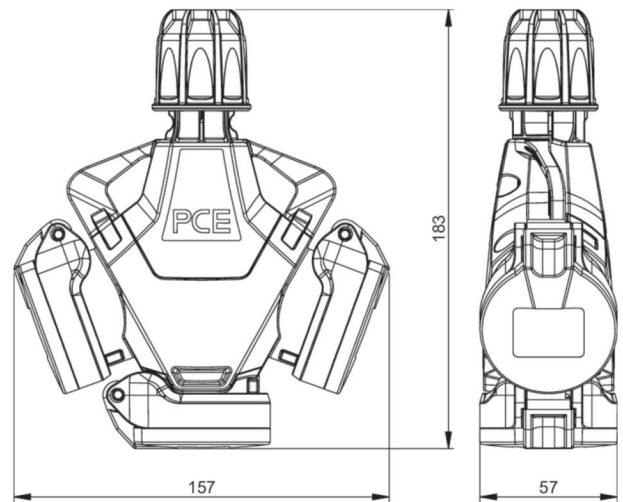

Artikel-Nr.	253822-ss
Bezeichnung	3-Wegekupplung TopTaurus2 Vollgummi mit Klappdeckel nat IP54 schwarz
Langbeschreibung	3-Wegekupplung TopTaurus2 Vollgummi mit Klappdeckel Farbe Gehäuse/Anschlussabdeckung: schwarz/schwarz Kontaktträger: TPE fertig verdrahtet auf 3-polige Anschlussklemme (PH1) Schutzleitersystem: österr./deutsches System (Typ F - mit Schutzleiterbügel) Kontakte: vernickelt 250V~ / 16A / 2P+E ausenliegende Zugentlastung mit Überwurfmutter für erschwerte Bedingungen Schutzart: IP54
GTIN (EAN)	9003399619779
Ursprungsland	AT
Zolltarifnummer	85366990
Nettogewicht	0,383 kg
Verpackungsmenge	5
Mindestbestellmenge	50

ETIM 9.0	EC001327
Ausführung	Kupplung CEE 7/3 (Typ F)
Werkstoff	Vollgummi
Für erschwerte Bedingungen nach VDE	Ja
Schutzart (IP)	IP54
Steckrichtung	gerade
Anschluss technik	Schraubklemme
Farbe	schwarz
Polzahl	3
Nennspannung	250 V
Nennstrom	16 A

K (Kabel Ø)	6-19 mm
Leitung flexibel	1-2,5 mm ²
Kontaktschrauben	50 Ncm
Gehäuseschrauben	160 Ncm
Zugentlastung	400 Ncm
Abmantellungs länge	30 mm
Abisolierlänge	7 mm
Umgebungstemperatur	-25 – 40 °C

<https://www.pcelectric.at/shop/de/?func=detail&artnr=253822-ss>