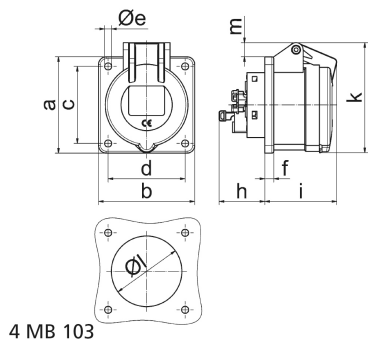

Anbausteckdose gerade Eventtechnik Farbe schwarz - für Theater- und Medienbereich

Artikelbeschreibung	
BALS-Art.-Nr	130274
EAN	4024941938938
Produktgruppe	Anbausteckdose Quick-Connect gerade
Stromstärke	32A
Polzahl	5p
Anordnung der Phasen	3P+N+PE
Lage des Schutzkontaktes	6h
Spannung	200/346 - 240/415V~

Artikelbeschreibung	
Frequenz	50/60Hz
Schutzart	IP44
Kennfarbe	rot
Gerätefarbe	Klappdeckel schwarz RAL 9005, Gehäuse schwarz RAL 9005
Anschluss technik	schraublose Federklemmtechnik als Käfigzugfederklemme mit Kontex-Kontakt
Maximaler Leiterquerschnitt	10,0 qmm
Kabeleinführung	sonstige
Geräte-Höhe	99mm
Geräte-Breite	75mm
Geräte-Tiefe	116mm
Flanschmaß vertikal in mm	75mm
Flanschmaß horizontal in mm	75mm
Bohrlochabstand vertikal in mm	60mm
Bohrlochabstand horizontal in	60mm
Gehäusematerial	Polyamid
Kontakte	Der Kontaktträger ist aus hochwärmebeständigem Material, Die Kontakte sind Messing vernickelt

Logistikdaten	
Einzelgewicht	0,21 kg / Stück
Verpackungsart	Tüte

Logistikdaten	
Inhaltsmenge	1 ST
EAN	4024941938938
Länge	116 mm
Breite	75 mm
Höhe	99 mm
Gewicht	0,211 kg
Volumen	861,3 ccm
Verpackungsart	Karton
Inhaltsmenge	10 ST
EAN	4024941840309
Länge	128 mm
Breite	225 mm
Höhe	399 mm
Gewicht	2,359 kg
Volumen	11.491,2 ccm

Ampere Polzahl	16 3	16 4	16 5	32 3	32 4	32 5
a	75,0	75,0	75,0	75,0	75,0	75,0
b	75,0	75,0	75,0	75,0	75,0	75,0
c	60,0	60,0	60,0	60,0	60,0	60,0
d	60,0	60,0	60,0	60,0	60,0	60,0
e ø	5,5	5,5	5,5	5,5	5,5	5,5
f	7,0	7,0	7,0	8,0	8,0	8,0
h	35,5	35,5	35,5	50,0	50,0	50,0
i	52,0	53,0	57,0	65,0	65,0	66,0
k	71,5	80,0	86,0	91,0	91,0	99,0
l ø	45,0	45,0	55,0	60,0	60,0	60,0
m	3,5	7,0	11,5	12,0	12,0	17,0
Leiter mm ² min	1,5	1,5	1,5	2,5	2,5	2,5
Leiter mm ² max	4	4	4	10	10	10