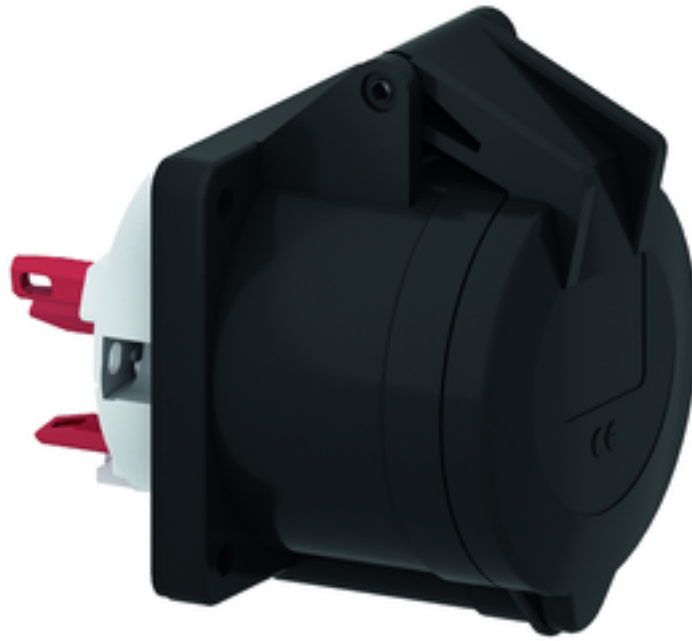

Anbausteckdose gerade Eventtechnik Farbe schwarz - für Theater- und Medienbereich

Artikelbeschreibung	
BALS-Art.-Nr	130274
EAN	4024941938938
Produktgruppe	Anbausteckdose Quick-Connect gerade
Stromstärke	32A
Polzahl	5p
Anordnung der Phasen	3P+N+PE
Lage des Schutzkontaktes	6h
Spannung	200/346 - 240/415V~

Artikelbeschreibung	
Frequenz	50/60Hz
Schutzart	IP44
Kennfarbe	rot
Gerätefarbe	Klappdeckel schwarz RAL 9005, Gehäuse schwarz RAL 9005
Anschluss technik	schraublose Federklemmtechnik als Käfigzugfederklemme mit Kontex-Kontakt
Maximaler Leiterquerschnitt	10,0 qmm
Kabeleinführung	sonstige
Geräte-Höhe	99mm
Geräte-Breite	75mm
Geräte-Tiefe	116mm
Flanschmaß vertikal in mm	75mm
Flanschmaß horizontal in mm	75mm
Bohrlochabstand vertikal in mm	60mm
Bohrlochabstand horizontal in	60mm
Gehäusematerial	Polyamid
Kontakte	Der Kontaktträger ist aus hochwärmebeständigem Material, Die Kontakte sind Messing vernickelt