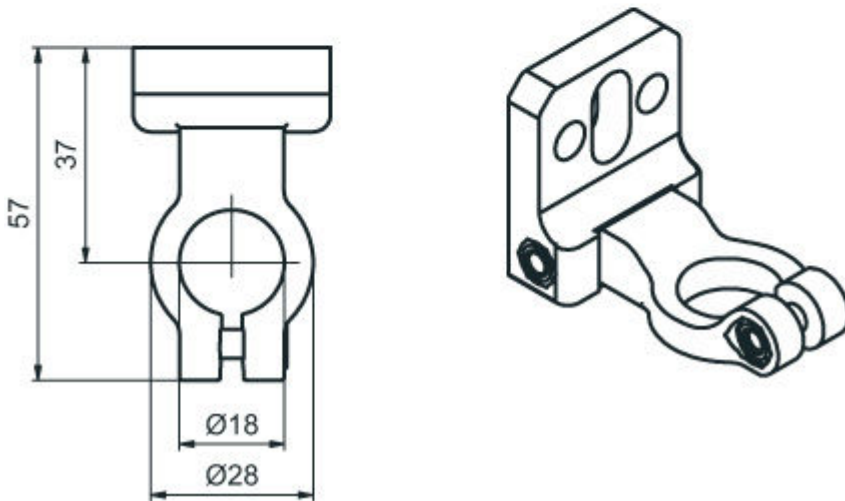

Art.-Nr.: 429393
BT-2HF
Set Halterung

Abbildung kann abweichen

Inhalt

- Technische Daten
- Maßzeichnungen

Art.-Nr.: 429393 – BT-2HF – Set Halterung

Technische Daten

Basisdaten

beinhaltet	1 St. Zylinder zur Befestigung am Lichtvorhang 2 St. Drehhalterung BT-HF
Geeignet für	Sicherheits-Lichtvorhänge MLC 500, MLC 300

Mechanische Daten

Art der Befestigung, anlagenseitig	Durchgangsbefestigung
Art der Befestigung, geräteseitig	klemmbar
Art des Befestigungsteils	drehbar 360°
Werkstoff Befestigungsteil	Metall Kunststoff

Klassifikation

eCl@ss 8.0	27279202
eCl@ss 9.0	27273701

Maßzeichnungen

Alle Maßangaben in Millimeter

Drehalterung BT-HF

Montagevariante