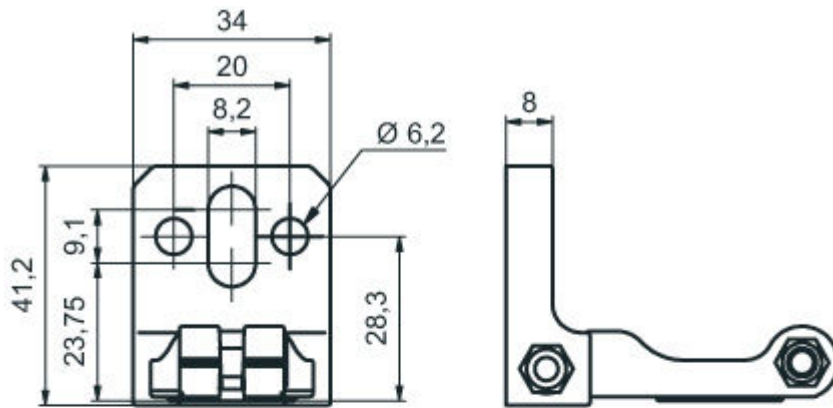

Art.-Nr.: 429393
BT-2HF
Set Halterung

Abbildung kann abweichen

Inhalt

- Technische Daten
- Maßzeichnungen

Art.-Nr.: 429393 – BT-2HF – Set Halterung

Technische Daten

Basisdaten

beinhaltet	1 St. Zylinder zur Befestigung am Lichtvorhang 2 St. Drehhalterung BT-HF
Geeignet für	Sicherheits-Lichtvorhänge MLC 500, MLC 300

Mechanische Daten

Art der Befestigung, anlagenseitig	Durchgangsbefestigung
Art der Befestigung, geräteseitig	klemmbar
Art des Befestigungsteils	drehbar 360°
Werkstoff Befestigungsteil	Metall Kunststoff

Klassifikation

eCl@ss 8.0	27279202
eCl@ss 9.0	27273701

Maßzeichnungen

Alle Maßangaben in Millimeter

Drehalterung BT-HF

Montagevariante