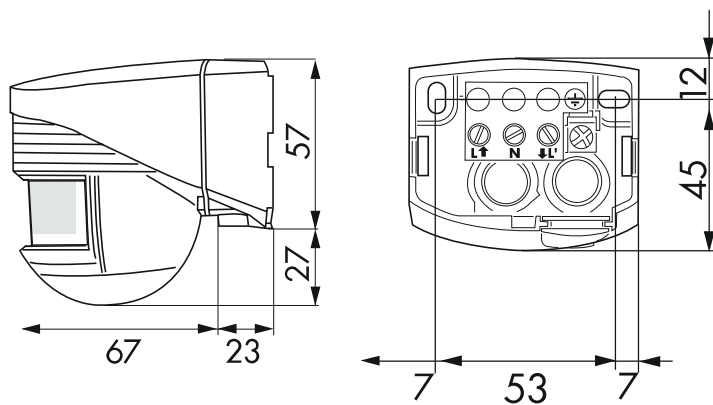

Außenbewegungsmelder

LC-Click 140

schwarz matt, ähnlich
RAL9010, Art.-Nr.: 93313

Produktinformationen

- Bewegungsmelder mit 140° Erfassungsbereich
- Beweglicher Kugelkopf
- Einfache Montage durch Stecksockel
- Erfassungsbereich kann durch Abdecklamellen eingeschränkt werden
- **Einsatzbeispiele:**
schmale Grundstücke, Garageneinfahrten, Türschleier.

Technische Daten

Spannung:	230V~ ±10%
Abmessungen:	90 x 67x 84 mm
Erfassungsbereich:	horizontal 140°
Reichweite:	max. 12 m quer max. 4 m frontal
Überwachte Fläche bei tangentialer Bewegung:	176 m ² / 2,5 m Montagehöhe

Montagehöhe min./max./empfohlen:	2 m / 3 m / 2,5 m
Schutzart/-klasse:	IP44 / Klasse II
Umgebungstemperatur:	-25 °C bis +50 °C
Gehäuse:	Polycarbonat, UV-beständig
Kanal 1 (Lichtsteuerung)	
Schaltleistung:	1000 W, $\cos \varphi = 1$ 500 VA, $\cos \varphi = 0,5$
Kontaktart:	1x μ -Kontakt, Schließer/NO
Nachlaufzeit:	4 s - 10 min
Einschaltchwelle:	2 - 2000 Lux

Bestelldaten

Bezeichnung	Farbe	Artikel-Nummer	EAN-Nummer
LC-Click	schwarz	93313	4007529933136

Zubehör

Bezeichnung	Farbe	Artikel-Nummer	EAN-Nummer
Ballschutzkorb BSK (Ø 164 x 143 mm)		92467	4007529924677
RC-Löschglied		10880	4007529108800
Mini-RC-Löschglied		10882	4007529108824