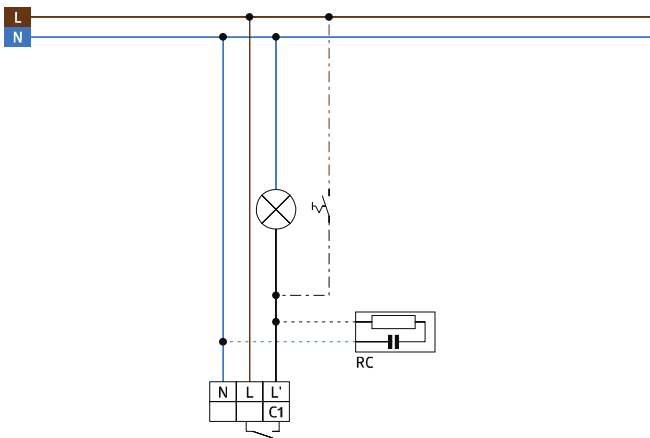

Technische Daten

Spannung:	230V~ ±10%
Abmessungen:	90 x 67x 84 mm
Erfassungsbereich:	horizontal 140°
Reichweite:	max. 12 m quer max. 4 m frontal
Überwachte Fläche bei tangentialer Bewegung:	176 m ² / 2,5 m Montagehöhe

Montagehöhe min./max./empfohlen:	2 m / 3 m / 2,5 m
Schutzart/-klasse:	IP44 / Klasse II
Umgebungstemperatur:	-25 °C bis +50 °C
Gehäuse:	Polycarbonat, UV-beständig
Kanal 1 (Lichtsteuerung)	
Schaltleistung:	1000 W, $\cos \varphi = 1$ 500 VA, $\cos \varphi = 0,5$
Kontaktart:	1x μ -Kontakt, Schließer/NO
Nachlaufzeit:	4 s - 10 min
Einschaltchwelle:	2 - 2000 Lux

Bestelldaten

Bezeichnung	Farbe	Artikel-Nummer	EAN-Nummer
LC-Click	schwarz	93313	4007529933136

Zubehör

Bezeichnung	Farbe	Artikel-Nummer	EAN-Nummer
Ballschutzkorb BSK (Ø 164 x 143 mm)		92467	4007529924677
RC-Löschglied		10880	4007529108800
Mini-RC-Löschglied		10882	4007529108824

Bemaßung 91121

Reichweitendiagramm

- 1: Quer zum Melder gehen
- 2: Frontal auf den Melder zugehen

Schaltbild