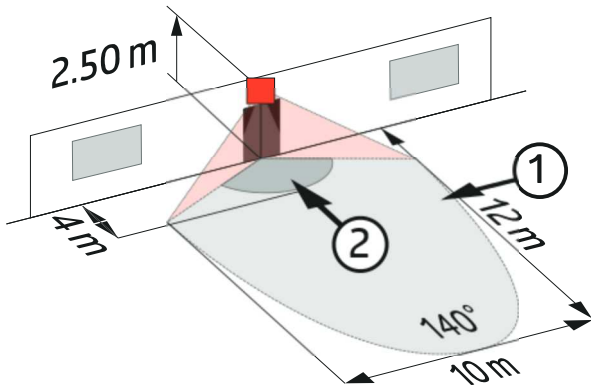

Technische Daten

Spannung:	230V~ ±10%
Abmessungen:	90 x 67x 84 mm
Erfassungsbereich:	horizontal 140°
Reichweite:	max. 12 m quer max. 4 m frontal
Überwachte Fläche bei tangentialer Bewegung:	176 m ² / 2,5 m Montagehöhe

Montagehöhe min./max./empfohlen:	2 m / 3 m / 2,5 m
Schutzart/-klasse:	IP44 / Klasse II
Umgebungstemperatur:	-25 °C bis +50 °C
Gehäuse:	Polycarbonat, UV-beständig
Kanal 1 (Lichtsteuerung)	
Schaltleistung:	1000 W, $\cos \varphi = 1$ 500 VA, $\cos \varphi = 0,5$
Kontaktart:	1x μ -Kontakt, Schließer/NO
Nachlaufzeit:	4 s - 10 min
Einschaltchwelle:	2 - 2000 Lux

Bestelldaten

Bezeichnung	Farbe	Artikel-Nummer	EAN-Nummer
LC-Click	schwarz	93313	4007529933136

Zubehör

Bezeichnung	Farbe	Artikel-Nummer	EAN-Nummer
Ballschutzkorb BSK (Ø 164 x 143 mm)		92467	4007529924677
RC-Löschglied		10880	4007529108800
Mini-RC-Löschglied		10882	4007529108824

Bemaßung 91121

Reichweitendiagramm

- 1: Quer zum Melder gehen
- 2: Frontal auf den Melder zugehen

Schaltbild