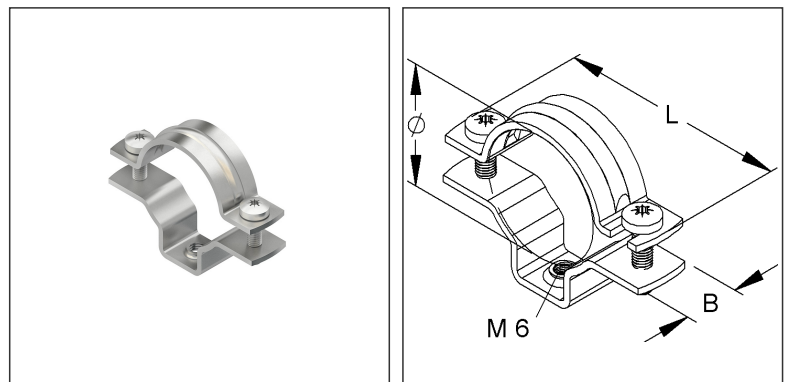

Rohr- und Kabelabstandschelle

mit Anschlußinnengewinde M6

IPA 20 G E5

EAN: 4046933001741
bevorzugte VPE:50 St.

Die fotorealistischen Bilder sind als Symbolbilder zu betrachten

Artikelbeschreibung

Rohr- u. Kabelabstandschelle, f. Rohr- \varnothing 20mm, f. Kabelspannbereich- \varnothing 19-24mm, Edelstahl, Werkstoff-Nr.: 1.4571, mit Anschlussgewinde M6

Preiszusatzinfos

Rabattgruppe	FT-Rohr
Mengeneinheit	St.

Gewicht

Gewicht Mengeneinheit	27 g/ St.
Nettogewicht in kg pro 100	2,66 kg/ 100St.

Physische Artikeldimensionen

Höhe	34,00 mm
Breite	52,20 mm
Tiefe / Länge	14,00 mm

Technisches Datenblatt

Elektroinstallationsrohre

IPA 20 G E5

Die fotorealistischen Bilder sind als Symbolbilder zu betrachten

Verpackungsstufen

1 Stück = 1 Stück		✓ kleinste VPE			
Länge	14,00 mm	Breite	53,00 mm	Höhe	34,00 mm
Bruttogewicht	0,03 kg	Volumen	0,000 m ³		
Mindestmenge	1,00 St.	Höchstmenge	1,00 St.		
50 Stück = 1 Faltschachtel		✓ bevorzugte VPE			
Länge	138,00 mm	Breite	128,00 mm	Höhe	71,00 mm
Bruttogewicht	1,26 kg	Volumen	0,001 m ³		
Mindestmenge	50,00 St.	Höchstmenge	50,00 St.		
500 Stück = 1 Umkarton					
Bruttogewicht	13 kg	Volumen	0,014 m ³		
Mindestmenge	500,00 St.	Höchstmenge	500,00 St.		
Länge	375 mm	Breite	282 mm	Höhe	133,00 mm

Ausschreibungstext

Rohr- und Kabelabstandschelle, mit Anschlußinnengewinde M 6, zum Aufschrauben auf Schraubdübel bis 8 mm Gewindelänge, zur Befestigung von Steckrohren und Muffenrohren-fm auf ebener Wand / Decke.
Bitte beachten: Aus Sicherheitsgründen wird empfohlen Überkopfmontagen mit Rohr- und Kabelabstandschellen IPA... durchzuführen.
Verwendung für: Kabel und
Elektroinstallationsrohre nach DIN EN 61386-21
Steckrohr IESR ...
Muffenrohr-fm FM-MR ...
Abmessungen (ca. Maße)
Breite B x Länge L : 14 x 53 mm
Anschlußinnengewinde : M 6
für Kabelspannbereich-Ø : 19 - 24 mm
für Rohr-Ø : 20 mm
Werkstoff komplett : Edelstahl, Werkstoff-Nr. 1.4571, AISI 316Ti
Fintech Modell-Nr. : IPA 20 G E5
EP Material_____ EP Lohn_____
Einheitspreis/Stueck