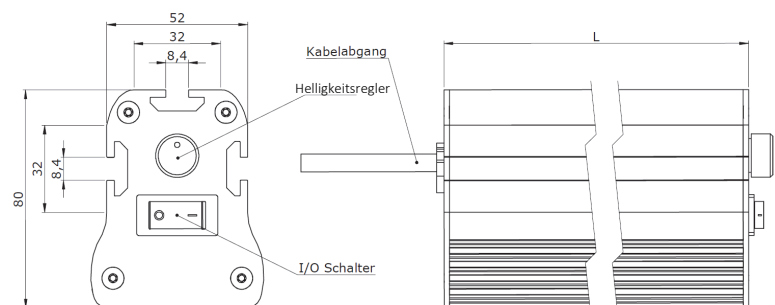

Maßskizze

Sicherheitshinweis:

LED-Lichtsysteme können sehr intensive Strahlung erzeugen, die bei unsachgemäßer Verwendung ggf. die Augen schädigen kann. Für Schäden, die durch unsachgemäßen Gebrauch oder Anschluss entstehen, kann der Hersteller nicht verantwortlich gemacht werden.