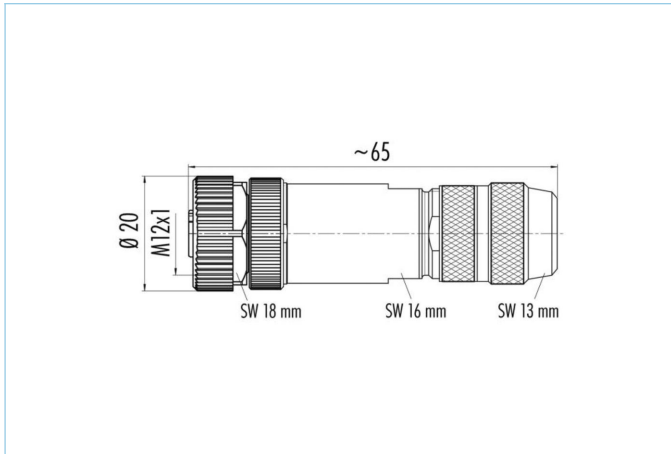

Konfektionierbar, M12, Buchse, gerade, 4-polig, Schraub-/Klemmanschluss, geschirmt, 250V 4A

Produktinformationen

Artikelbezeichnung	WAKCS4K
Artikel-Nr.	8068908
Zolltarif-Nr.	85366990
Step-Datei	WAKCS4K.stp
EAN	4047106155643

Technische Daten

Steckverbinder	Buchse, gerade, M12
Polzahl	4
Codierung	A
Bemessungsspannung	250V
Strombelastbarkeit pro Pin (bei 40°C)	4A
Isolationswiderstand	≥10 ⁹ Ω
Durchgangswiderstand	≤ 3mΩ
Umgebungstemperatur	-40°C...+85°C
Material Kontakte	Metall, CuZn, vergoldet
Material Kontaktträger	Kunststoff, PBT, BK
Material Griffkörper	Zinkdruckguss, vernickelt
Material Überwurf	Metall, CuZn
Schirmung	mit Schirmung
Anschlussquerschnitt	max. 0,75 mm ²
Kabeldurchlass	5...8 mm
Anschlussart	Schraub-/Klemmanschluss
Normen	IEC 61076-2-101
Schutzart (montiert)	IP67
Mechanische Lebensdauer	>100 Steckzyklen
Verschmutzungsgrad	3
Ausführung	gerade