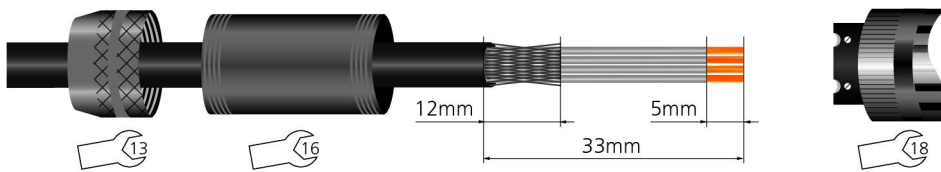

Konfektionierbar, M12, Buchse, gerade, 4-polig, Schraub-/Klemmanschluss, geschirmt, 250V 4A

Produktinformationen

Artikelbezeichnung	WAKCS4K
Artikel-Nr.	8068908
Zolltarif-Nr.	85366990
Step-Datei	WAKCS4K.stp
EAN	4047106155643

Technische Daten

Steckverbinder	Buchse, gerade, M12
Polzahl	4
Codierung	A
Bemessungsspannung	250V
Strombelastbarkeit pro Pin (bei 40°C)	4A
Isolationswiderstand	≥10 ⁹ Ω
Durchgangswiderstand	≤ 3mΩ
Umgebungstemperatur	-40°C...+85°C
Material Kontakte	Metall, CuZn, vergoldet
Material Kontaktträger	Kunststoff, PBT, BK
Material Griffkörper	Zinkdruckguss, vernickelt
Material Überwurf	Metall, CuZn
Schirmung	mit Schirmung
Anschlussquerschnitt	max. 0,75 mm ²
Kabeldurchlass	5...8 mm
Anschlussart	Schraub-/Klemmanschluss
Normen	IEC 61076-2-101
Schutzart (montiert)	IP67
Mechanische Lebensdauer	>100 Steckzyklen
Verschmutzungsgrad	3
Ausführung	gerade

Montagezeichnung

Klassifikationen

eCl@ss 6.0	27260702
eCl@ss 7.0	27440102
eCl@ss 8.0	27440102
eCl@ss 9.0	27440102
ETIM 5.0	EC002635
ETIM 6.0	EC002635

Link zum Produkt

<https://www.escha.net/de/Produkte/Standard/Konfektionierbare-Steckverbinder/8068908>