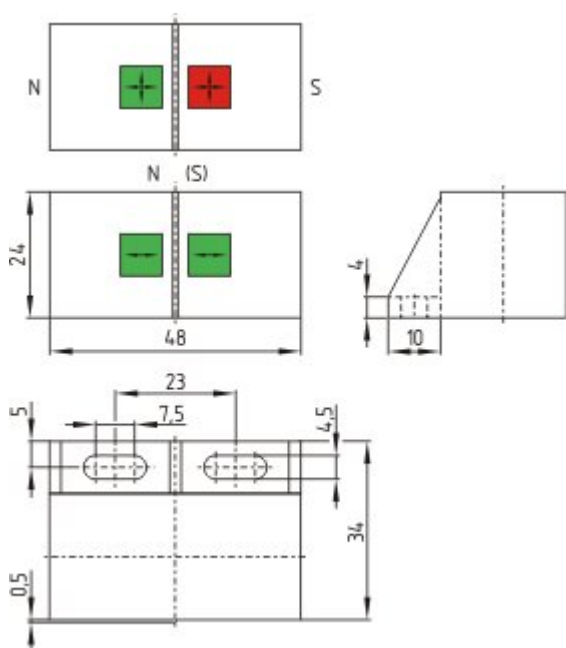

Datenblatt - BP 31

Magnetschalter / Betätiger

 Vorzugstyp

(Die Abbildung kann vom Original abweichen!)

- kunststoffgekapselt
- S-Pol rot gekennzeichnet
- N-Pol grün gekennzeichnet
- mit 20 mm Abstand auf Eisen montierbar

Bestelldaten

Produkt-Typbezeichnung	BP 31
Artikelnummer	101057530
EAN Code	4030661027180
eCl@ss	27-27-92-17

Allgemeine Daten

Produkt-Name	Magnet
Gewicht	92 g
besondere Eigenschaften	kunststoffgekapselt

Abmessungen

Abmessungen des Betätigers	
- Breite des Betätigers	48 mm
- Höhe des Betätigers	34 mm
- Länge des Betätigers	24 mm

Abbildungen

Produktbild

Maßzeichnung (Sonstige)

K.A. Schmersal GmbH & Co. KG, Mödinghofe 30, D-42279 Wuppertal