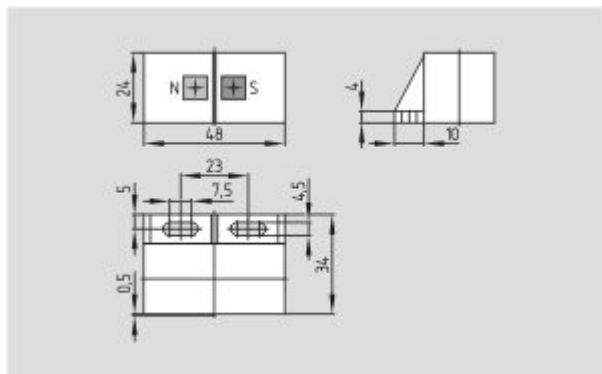

Datenblatt - BP 31

Magnetschalter / Betätiger

 Vorzugstyp

(Die Abbildung kann vom Original abweichen!)

- kunststoffgekapselt
- S-Pol rot gekennzeichnet
- N-Pol grün gekennzeichnet
- mit 20 mm Abstand auf Eisen montierbar

Bestelldaten

Produkt-Typbezeichnung	BP 31
Artikelnummer	101057530
EAN Code	4030661027180
eCl@ss	27-27-92-17

Allgemeine Daten

Produkt-Name	Magnet
Gewicht	92 g
besondere Eigenschaften	kunststoffgekapselt

Abmessungen

Abmessungen des Betätigers	
- Breite des Betätigers	48 mm
- Höhe des Betätigers	34 mm
- Länge des Betätigers	24 mm

Abbildungen

Produktbild

Maßzeichnung (Sonstige)

K.A. Schmersal GmbH & Co. KG, Mödinghofe 30, D-42279 Wuppertal