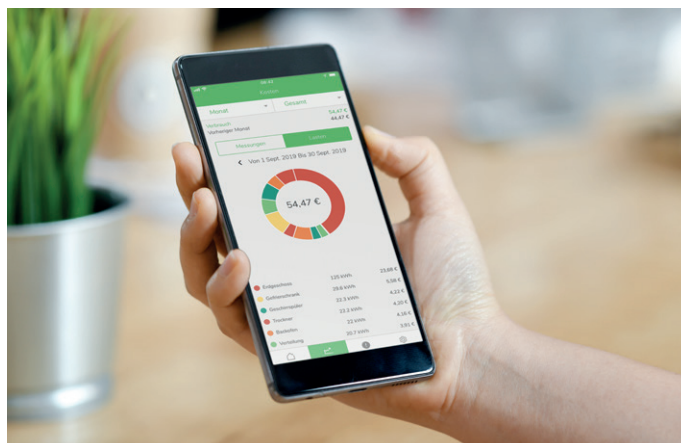

Rüsten Sie **smarte Lösungen** für Ihr Zuhause nach und erhalten Sie einen **Zuschuss von 20%!**

In unserem Zuhause verbringen wir viel Zeit. Es ist Treffpunkt, Rückzugsort und Wohlfühlort zugleich. Neben Komfort und Sicherheit spielt vor allem das Thema Energieeffizienz eine immer größer werdende Rolle.

Möchten Sie in ein energiesparendes und smartes Zuhause investieren? Dann finden Sie hier die richtigen Lösungen, um

Ihre Energiekosten dauerhaft zu senken und das Klima nachhaltig zu schonen. Entdecken Sie Produkte für eine effiziente Energieverteilung dank Energiemanagement, Smart Home Lösungen für Licht, Jalousie und Heizung, moderne Türkommunikation und mehr. **Profitieren Sie von attraktiven Förderungen mit bis zu 20% Zuschuss.**

Profitieren Sie von der Bundesförderung für effiziente Gebäude (BEG)

Die bisherigen Förderungen der **KfW** (Kreditanstalt für Wiederaufbau) und des **BAFA** (Bundesamt für Wirtschaft und Ausfuhrkontrolle) für die Energieeffizienz von Gebäuden und die Nutzung erneuerbarer Wärme werden neu geordnet, gebündelt und übersichtlicher gestaltet. Dazu wurden die bestehenden Förderprogramme in der „**Bundesförderung für effiziente Gebäude**“ (BEG) zusammengefasst.

Ziel der Bundesregierung ist es ...

- Bis 2030 die Treibhausgasemissionen um mindestens 55 % gegenüber dem Basisjahr 1990 zu mindern.
- Bis 2030 auf 70 Millionen Tonnen CO₂-Äquivalente im Gebäudebereich zu reduzieren.
- Den Zugang zur Förderung zu vereinfachen.
- Antragsverfahren zu erleichtern und Anreize für ambitioniertere Maßnahmen zu setzen.

Durch den Einsatz der **Efficiency Smart Home** Lösungen von **Schneider Electric** gewinnen alle!

Der Kunde profitiert von

- ✓ Visualisierung der Energieverbräuche
- ✓ Energie- und Kosteneinsparung
- ✓ Steuerung der lokalen Energieerzeugung
- ✓ Investitionszuschuss durch das BAFA

Das Klima

wird durch jede eingesparte oder vermiedene Kilowattstunde aus fossilen Energieträgern geschont.

Der Elektroinstallateur

erweitert sein Angebot und erwirtschaftet mehr Umsatz mit „Efficiency Smart Home“ Lösungen von Schneider Electric.