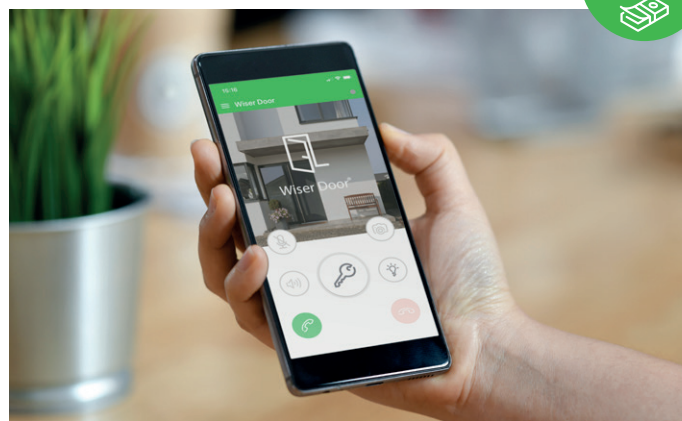

Wiser Smart Home Sets

Smart Home im Handumdrehen – Einfach Wiser. Mit Wiser steuern Sie Licht, Jalousie und Heizung komfortabel mit dem Smartphone. Wiser ist besonders einfach nachzurüsten und bietet sich besonders zur Modernisierung und Renovierung an. **Die Wiser Produkte sind förderfähig. Die Wiser Sets bieten einen besonders einfachen Einstieg und können gefördert erworben werden.**

* Die Wiser Sets sind auch als 2fach-Ausführung und für die Schalterprogramme System M und System Design verfügbar.

Ritto Türkommunikation

Das zeitgemäße Türkommunikationssystem Wiser Door von Ritto funktioniert stationär und mobil per App auf Smartphone oder Tablet. Wiser Door eignet sich sowohl für den Neubau, als auch für die Modernisierung und Erweiterung bestehender TwinBus Installationen. **Die Wiser Door Produkte sind förderfähig. Neben Wiser Door erhalten Sie weitere Ritto Türstationen, Sprechstellen und auch individuelle Lösungen, die, sofern sie zu intelligenten Türsystemen mit personalisierten Zutrittsrechten gehören, gefördert werden.**