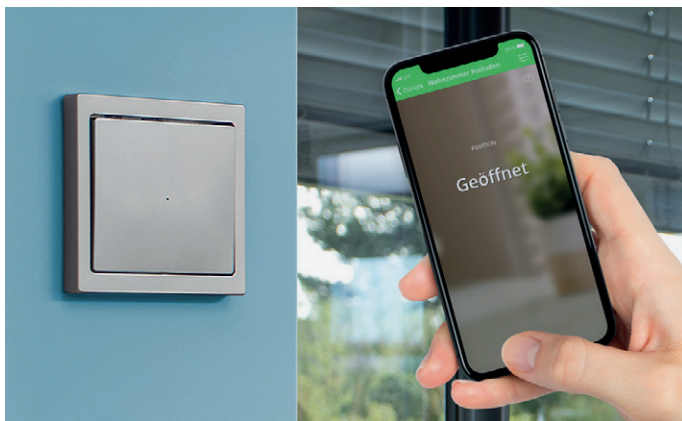

Wiser Smart Home Sets

Smart Home im Handumdrehen – Einfach Wiser. Mit Wiser steuern Sie Licht, Jalousie und Heizung komfortabel mit dem Smartphone. Wiser ist besonders einfach nachzurüsten und bietet sich besonders zur Modernisierung und Renovierung an. **Die Wiser Produkte sind förderfähig. Die Wiser Sets bieten einen besonders einfachen Einstieg und können gefördert erworben werden.**

**Für eine korrekte förderungsfähige Planung wenden Sie sich an Ihren Energieberater!
Das förderfähige Mindest-Investitionsvolumen liegt bei 2.000 € brutto.**

Produkt	Art.-Nr.	Rexel Art.-Nr.	€/Stück
Wiser Elektronik-Schalt-Einsatz, 1fach* Elektronik-Schalt-Einsatz Wiser Taster-Modul, 1fach Wippe für Taster-Modul 1fach	MEG5151-0000	2891919	76,10 €
	MEG5113-0300	2112970	20,90 €
	MEG5210-0319	2891931	3,48 €
Wiser Relais Schalt-Einsatz, 1fach* Relais-Schalt-Einsatz Wiser Taster-Modul, 1fach Wippe für Taster-Modul 1fach	MEG5161-0000	2891921	76,10 €
	MEG5113-0300	2112970	20,90 €
	MEG5210-0319	2891931	3,48 €
Wiser Dimmer-Einsatz, 1fach* Universal-Dimmer-Einsatz Wiser Taster-Modul, 1fach Wippe für Taster-Modul 1fach	MEG5171-0000	2891925	125,50 €
	MEG5113-0300	2112970	20,90 €
	MEG5210-0319	2891931	3,48 €
Wiser Jalousiesteuerungs-Einsatz, 1fach* Jalousiesteuerungs-Einsatz Wiser Taster-Modul, 1fach Wippe für Taster-Modul 1fach (Pfeile Auf/Ab)	MEG5165-0000	2891923	84,70 €
	MEG5113-0300	2112970	20,90 €
	MEG5215-0319	2891945	7,48 €
Wiser Home Touch Für Wandmontage Mit Standfuß	MEG5050-0000	5058719	299,00 €
	MEG5050-0001	5058722	299,00 €
Wiser Heizkörperthermostat Komfortable Heizungssteuerung per Wiser App.	MEG5935-0000	5058824	55,50 €
Wiser Aktoren Wiser Schaltaktor 1fach UP Wiser Dimmaktor 1fach UP Wiser Jalousieaktor 1fach UP	MEG5011-0001	5058721	76,10 €
	MEG5010-0001	5058720	111,00 €
	MEG5015-0001	5059704	84,70 €

* Die Wiser Sets sind auch als 2fach-Ausführung und für die Schalterprogramme System M und System Design verfügbar.