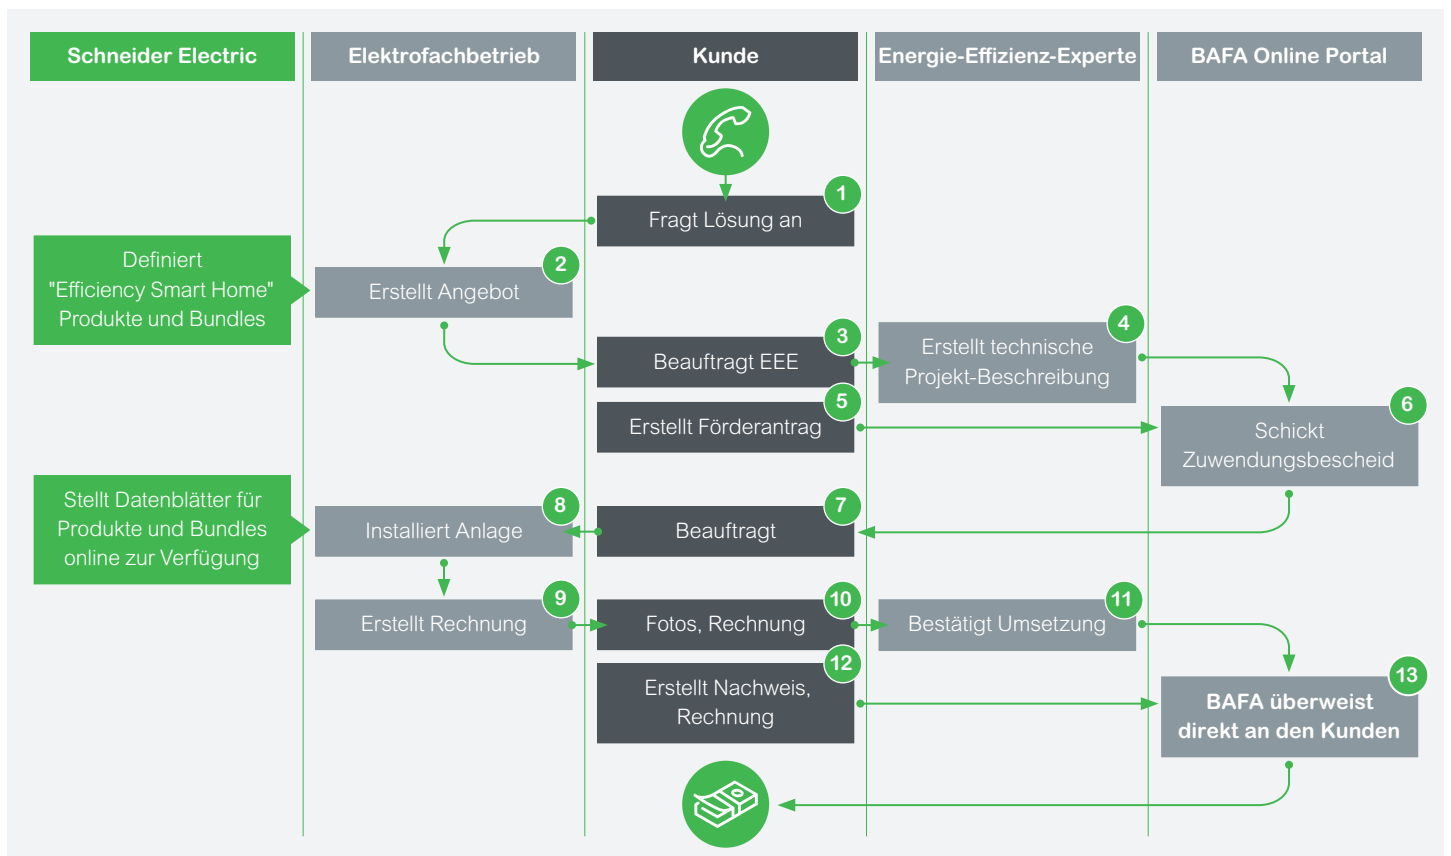

Förderung „Efficiency Smart Home“ in Bestandsimmobilien

Was wird gefördert?

- Smart Meter, Mess-, Steuerungs- und Regeltechnik
- Systemtechnik
- Schalttechnik, Tür- und Antriebssysteme
- notwendige Elektroarbeiten

Wie wird gefördert?

- 20% der Bruttokosten (+5% nach einer Energieberatung mit individuellem Sanierungsfahrplan, iSFP)
- 50% der Kosten der Fachplanung und Baubegleitung durch einen Energie-Effizienz-Experten (EEE)
- Bis zu maximal 60.000,-€ pro Wohneinheit

Der Weg zum Zuschuss

Der genaue Prozess zur Beantragung der „Efficiency Smart Home“ Förderung ist über das Bundesamt für Wirtschaft und Ausfuhrkontrolle definiert und bezieht den Kunden, den Elektrofachbetrieb und den Energie-Effizienz-Experten (EEE) mit ein. Schneider Electric unterstützt bei der Realisierung und Beantragung der Förderung mit förderfähigen Produkten und Lösungen und den zugehörigen Dokumenten. **Wenden Sie sich an einen Energie-Effizienz-Experten (EEE) bevor Sie mit Ihrem Projekt starten. Gerne stellen wir auf Wunsch einen Kontakt zum EEE her.**