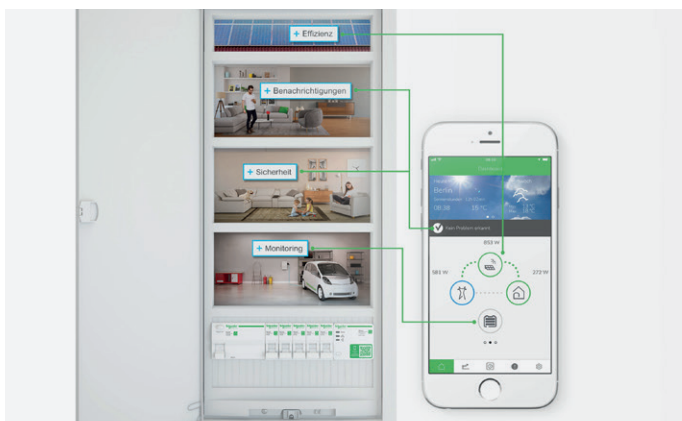

Wir sind Kooperationspartner:

Wiser Energiemanagement Kits

Mit den Resi9 Reiheneinbaugeräten und dem Energiemanagement mit Wiser überwachen Sie Ihre elektrische Installation und haben Ihre Verbraucher im Blick. Die Wiser Energiemanagement App bietet einen Überblick über die Elektroinstallation, Energieverbräuche und möglicherweise auftretende Warnungen. **Die Wiser Energiemanagement Kits sind förderfähig und können mit den Resi9 Reiheneinbaugeräten und der Verteilertechnik von ABN gefördert erworben werden.**