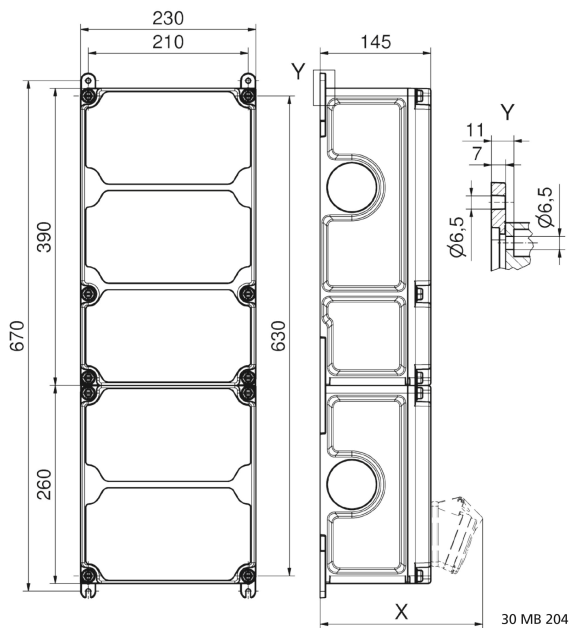

Wandverteiler Kunststoff

Artikelbeschreibung	
BALS-Art.-Nr	89279
EAN	4024941844727
Produktgruppe	VARIABOX
Gehäuse	hochwertiges, schlagfestes Kunststoffgehäuse (PBT) plombierbar, mit Außen und Innenbefestigung, Oberteil gerade und seitlich anscharniert, Absicherung auf vorziehbarer Tragschiene montiert, Deckelschrauben unverlierbar, Absicherungselemente angeordnet unter durchsichtiger Betätigungsklappe mit bedienerfreundlicher OTC Mechanik (one touch close)
Bestückung	4 x Schutzkontaktsteckdose 16A 230V IP54 blau 3 x CEE-Steckdose 16A 400V 5p 6h IP44 geneigt

Artikelbeschreibung	
Absicherung/Schutzmaßnahme	4 x C-Automat 16A 1p 3 x C-Automat 16A 3p 1 x FI-Schalter 63/0,03A 4p allstromsensitiv Typ B
Leitungseinführung/Anschlussmöglichkeit	1 x M12, 1 x M20, 2 x M40 oben 1 x M12, 1 x M20, 2 x M40 unten 1 x Zählerklemmstein 5x25 mm ² / Typ: C (Schleifleitung)
Zusätzliche Informationen	Anschlussfertig verdrahtet.
Vorschriften / Normen	DIN EN 61439-3
Schutzart	IP44
Gerätefarbe	Gehäuseunterteil schwarz ähnlich RAL 9017, Gehäuseoberteil grau RAL 7035
Geräte-Höhe	650mm
Geräte-Breite	230mm
Geräte-Tiefe	145mm
RDF-Faktor	0.74
Nennstrom InA	63

Logistikdaten	
Einzelgewicht	8,788 kg / Stück
Verpackungsart	Karton
Inhaltsmenge	1 ST

Logistikdaten	
EAN	4024941844727
Länge	690 mm
Breite	270 mm
Höhe	255 mm
Gewicht	9,202 kg
Volumen	47.506,5 ccm

Tiefenmaß/ depth X (mm)