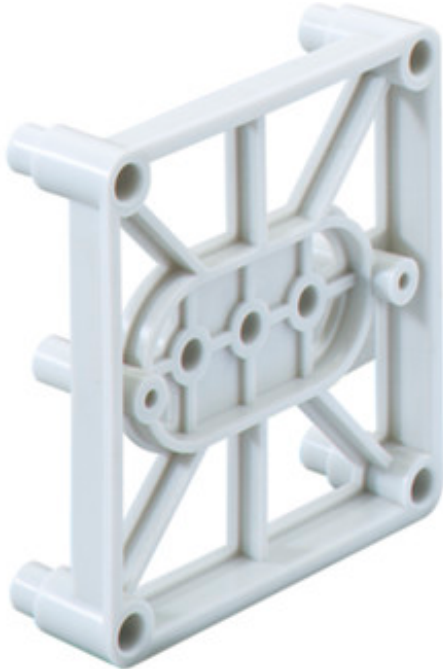

BLINDSOCKEL

BS 1-BSK

BS 1-BSK

Blindsocket

86 x 86 x 25 mm

Artikelnummer: 97443101

Blindsocket BS zum Abstützen der BS-Kästen, bei Gegenschalung in Verbindung mit Stützholmen

86 x 86 x 25 mm, Blindsocket

Technische Daten

Abmessungen

Breite:	86 mm
Länge:	86 mm
Höhe:	25 mm

Weitere Eigenschaften

Funktionserhalt:	ohne
Schwermetallfrei:	Ja
PVC-frei:	Ja
Silikonfrei:	Ja

Zubehör

NA-AL - Nagel

NA-AL/gl - Nagel