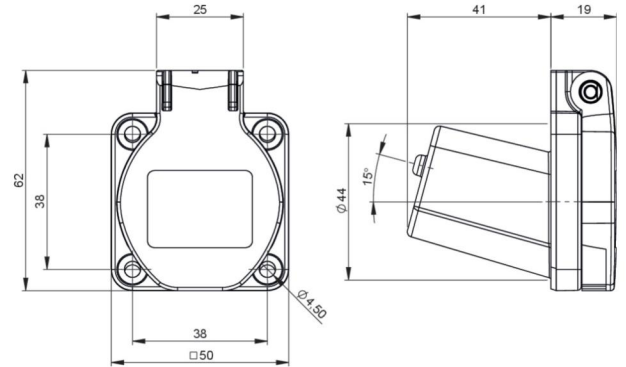

Artikel-Nr.	<b>12k452-0e</b>
Bezeichnung	<b>Datenanbaud. m. Klappd. 2Ö+2xRJ45 Modul</b>
Langbeschreibung	Datenanbaudose modular mit Klappdeckel, Farbe: gelb, Gehäusematerial: PA6 inkl. Gummidichtung mit 2xKabeleinlass Schutzart: IP54 (Deckel geschlossen) inkl. 2x CAT.6A Keystone Modul, geschirmt RJ45 auf LSA-Leisten, werkzeugfreie Installation, farbcodiert nach EIA/TIA 568 A&B
GTIN (EAN)	9003399346842
Ursprungsland	AT
Zolltarifnummer	85366990
Nettogewicht	0,075 kg
Verpackungsmenge	1
Mindestbestellmenge	1

ETIM 9.0	EC001264
Kanaleinbau	Ja
Befestigungsart	schrauben
Mit Buchsen/Kupplungen	Ja
Geeignet für Anzahl Buchsen/Kupplungen	2
Kategorie	6A (IEC)
Farbe	gelb
Anschlussart	Schneidklemme IDC
Auslassrichtung	schräg
Mit Staubschutz	Ja
Schutzart (IP)	IP54
Gerätebreite	50 mm
Gerätehöhe	50 mm