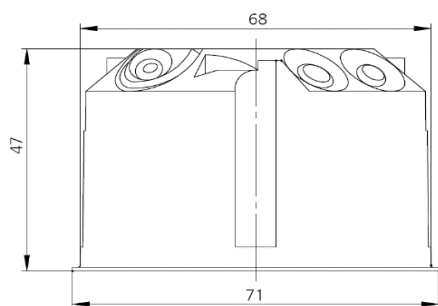

Datenblatt / data sheet

Produkt/ product	Gerätedose Ø 68 mm,47mm One-gang box Ø 68 mm,47mm
Maße /	Ø 68mm x 47 mm
Material / material	PP, Flammwidrigkeit 850°C PP, fire resistant up to 850°C
Schutzklasse /	IP 30
Prüfzeichen /	nach DIN EN 60670-1 / DIN EN 60695-2-11 CE- Konformitätserklärung
Bemessungsisolationsspannung /	AC 400 Volt
Anzahl der möglichen Einführungen /	2x3x1,5mm ² 2x5x1,5mm ² 2x3x0,5mm ² 2xM20
Einsatzbereich /	Hohlwand Cavity Wall

Typ / type	Farbe / colour	VE / qty	Bestellnummer / order number
HWSD45	Orange / orange	25/100 Stück / pcs.	2348589

Die Erstellung des Datenblattes erfolgte nach bestem Wissen und Gewissen. Eine Gewähr kann jedoch nicht übernommen werden. Technische Änderungen vorbehalten. /
The correctness of data has been made to the best of our knowledge and no responsibility is accepted. Technical improvement reserved.