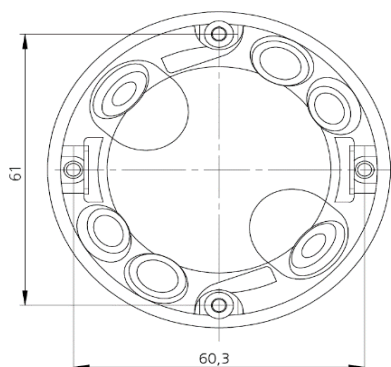

Datenblatt / data sheet

Produkt/ product	Gerätedose Ø 68 mm,47mm One-gang box Ø 68 mm,47mm
Maße /	Ø 68mm x 47 mm
Material / material	PP, Flammwidrigkeit 850°C PP, fire resistant up to 850°C
Schutzklasse /	IP 30
Prüfzeichen /	nach DIN EN 60670-1 / DIN EN 60695-2-11 CE- Konformitätserklärung
Bemessungsisolationsspannung /	AC 400 Volt
Anzahl der möglichen Einführungen /	2x3x1,5mm ² 2x5x1,5mm ² 2x3x0,5mm ² 2xM20
Einsatzbereich /	Hohlwand Cavity Wall

Typ / type	Farbe / colour	VE / qty	Bestellnummer / order number
HWSD45	Orange / orange	25/100 Stück / pcs.	2348589

Die Erstellung des Datenblattes erfolgte nach bestem Wissen und Gewissen. Eine Gewähr kann jedoch nicht übernommen werden. Technische Änderungen vorbehalten. /
The correctness of data has been made to the best of our knowledge and no responsibility is accepted. Technical improvement reserved.