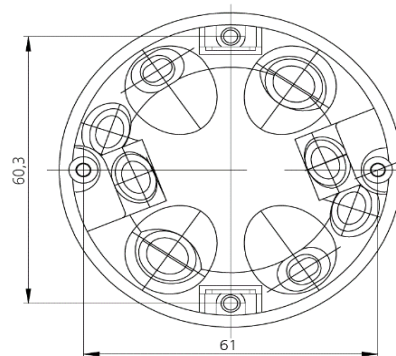

Datenblatt / data sheet

Produkt/ product	Geräte- Verbindungsdose Ø 68 mm,61 mm One-gang junction box Ø 68 mm,61 mm
Maße /	Ø 68mm x 61 mm
Material / material	PP, Flammwidrigkeit 850°C PP, fire resistant up to 850°C
Schutzklasse /	IP 30
Prüfzeichen /	nach DIN EN 60670-1 / DIN EN 60695-2-11 CE- Konformitätserklärung
Bemessungsisolationsspannung /	AC 400 Volt
Anzahl der möglichen Einführungen /	4x3,15mm ² 2x5x1,5mm ² 2x3x0,5mm ² 4xM20
Einsatzbereich /	Hohlwand Cavity Wall

Typ / type	Farbe / colour	VE / qty	Bestellnummer / order number
HWSD61	Orange / orange	25/100 Stück / pcs.	2348591

Die Erstellung des Datenblattes erfolgte nach bestem Wissen und Gewissen. Eine Gewähr kann jedoch nicht übernommen werden. Technische Änderungen vorbehalten. /
The correctness of data has been made to the best of our knowledge and no responsibility is accepted. Technical improvement reserved.