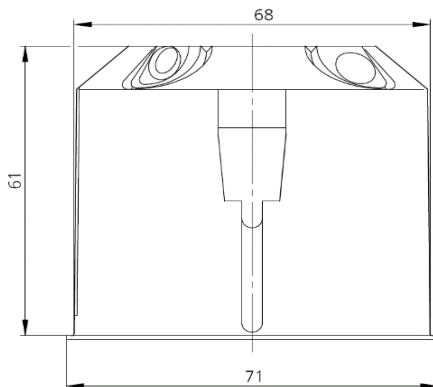

Datenblatt / data sheet

Produkt/ product	Geräte- Verbindungsdose Ø 68 mm,61 mm One-gang junction box Ø 68 mm,61 mm
Maße /	Ø 68mm x 61 mm
Material / material	PP, Flammwidrigkeit 850°C PP, fire resistant up to 850°C
Schutzklasse /	IP 30
Prüfzeichen /	nach DIN EN 60670-1 / DIN EN 60695-2-11 CE- Konformitätserklärung
Bemessungsisolationsspannung /	AC 400 Volt
Anzahl der möglichen Einführungen /	4x3,15mm ² 2x5x1,5mm ² 2x3x0,5mm ² 4xM20
Einsatzbereich /	Hohlwand Cavity Wall

Typ / type	Farbe / colour	VE / qty	Bestellnummer / order number
HWSD61	Orange / orange	25/100 Stück / pcs.	2348591

Die Erstellung des Datenblattes erfolgte nach bestem Wissen und Gewissen. Eine Gewähr kann jedoch nicht übernommen werden. Technische Änderungen vorbehalten. /
The correctness of data has been made to the best of our knowledge and no responsibility is accepted. Technical improvement reserved.