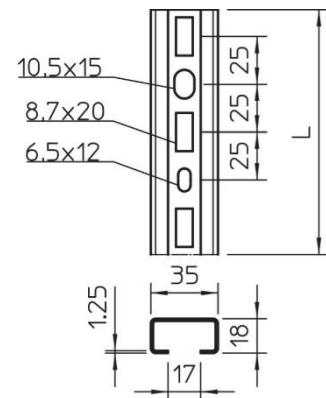

## Profilschiene (MZ088)

### Produktbeschreibung

- Mit Zulassung für die Normtragekonstruktionen nach DIN 4102 Teil 12 für die Funktionserhaltsklassen E30 & E90
- Montage als kabelspezifische Verlegeart entsprechend der Angaben des Kabelherstellers möglich
- Einsatz für waagerechte Kabelverlegung an Wänden / Decken und senkrechte Verlegung an Wänden möglich

Typ	Abmessung B x H mm	Materialstärke mm	Länge mm	Gewicht /100 St. kg
MZ088 2000	35 x 18	1,25	2000	71,0