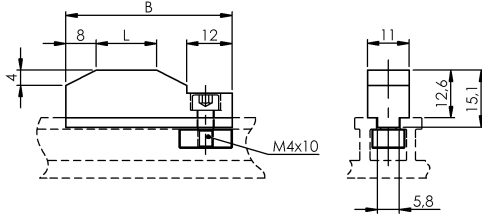

BNN 520-TB-25
Bestellcode: BNN0024

Steuernocken

BALLUFF
sensors worldwide

$L \leq 16$

$L \geq 20$

Kenndaten

Elektrische Daten

Mechanische Daten

Bauart Linearnocken
Einsatz bei Nockenleiste BNL 5310-120-...

Oberflächen gehärtet

HRC 63±2

Grunddaten

Nach DIN 69639

ja

Bemerkungen

Begriffserklärungen siehe Hauptkatalog.