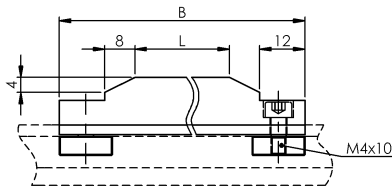

BNN 520-TB-25
Bestellcode: BNN0024

Steuernocken

BALLUFF
sensors worldwide

$L \leq 16$

$L \geq 20$

Kenndaten

Elektrische Daten

Mechanische Daten

Bauart Linearnocken
Einsatz bei Nockenleiste BNL 5310-120-...

Oberflächen gehärtet

HRC 63±2

Grunddaten

Nach DIN 69639

ja

Bemerkungen

Begriffserklärungen siehe Hauptkatalog.