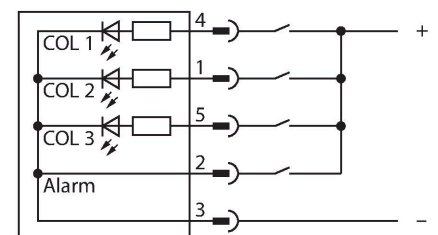

K50LGRALSYPQ

LED-Anzeige – Kennleuchte mit Tonsignal

Technische Daten

Typ	K50LGRALSYPQ
Ident-No.	3019118
Signal- und Anzeigedaten	
Einsatzzweck	LED Anzeigeleuchte
Funktion	Spotleuchte
Lichtart	Grün Rot Gelb
Dimmbar	Nein
Merkmale Farbe 1	Grün, durchgehend an
Merkmale Farbe 2	Rot
Merkmale Farbe 3	Gelb
Merkmale Farbe 4	Gelb
Tonsignal	Dauerton, 94 dB
Besondere Merkmale	Wash down
Elektrische Daten	
Betriebsspannung	12...30 VDC
DC Bemessungsbetriebsstrom	≤ 65 mA
Max. Stromaufnahme pro Farbe	35 mA
Max. Stromaufnahme Signaltongeber	35 mA
Eingangstyp	PNP
Ansprechzeit typisch	< 1 ms
Mechanische Daten	
Kaskadierbar	Nein
Bauform	Halbkugel, K50L
Abmessungen	Ø 50 x 73 x 73 mm
Gehäusewerkstoff	Kunststoff, PC

Merkmale

- Rundum LED-Anzeige
- Dauerhafter Signalton: max. 94dB (einstellbar)
- einzeln ansteuerbar
- Mechanisches Einschraubgewinde M30X1.5
- Schutzart IP67
- Farben: Grün (COL 1) / Rot (COL 2) / Gelb (COL 3)
- Stecker M12X1, 5-polig
- Betriebsspannung 12...30 VDC

Anschlussbild

Funktionsprinzip

Die LED-Anzeige eignet sich für Innen- und Außenbereich durch die robuste Ausführung in der Schutzart IP67 / IP69k. Je nach Anschluss leuchtet eine der zwei möglichen Farben über die Dauer des PNP Eingangssignals.

Maßbild	Typ	Ident-No.	
	RKC4.5T-2/TEL	6625016	Anschlussleitung, M12-Kupplung, gerade, 5-polig, Leitungslänge: 2m, Mantelmaterial: PVC, schwarz; cULus-Zulassung; andere Leitungslängen und Ausführungen lieferbar, siehe www.turck.com
	WKC4.5T-2/TEL	6625028	Anschlussleitung, M12-Kupplung, gewinkelt, 5-polig, Leitungslänge: 2m, Mantelmaterial: PVC, schwarz; cULus-Zulassung; andere Leitungslängen und Ausführungen lieferbar, siehe www.turck.com