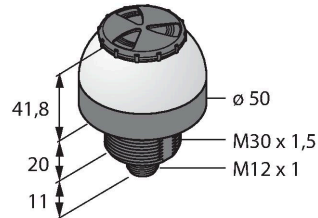

K50LGRALSYPQ

LED-Anzeige – Kennleuchte mit Tonsignal

Technische Daten

Typ	K50LGRALSYPQ
Ident-No.	3019118
Signal- und Anzeigedaten	
Einsatzzweck	LED Anzeigeleuchte
Funktion	Spotleuchte
Lichtart	Grün Rot Gelb
Dimmbar	Nein
Merkmale Farbe 1	Grün, durchgehend an
Merkmale Farbe 2	Rot
Merkmale Farbe 3	Gelb
Merkmale Farbe 4	Gelb
Tonsignal	Dauerton, 94 dB
Besondere Merkmale	Wash down
Elektrische Daten	
Betriebsspannung	12...30 VDC
DC Bemessungsbetriebsstrom	≤ 65 mA
Max. Stromaufnahme pro Farbe	35 mA
Max. Stromaufnahme Signaltongeber	35 mA
Eingangstyp	PNP
Ansprechzeit typisch	< 1 ms
Mechanische Daten	
Kaskadierbar	Nein
Bauform	Halbkugel, K50L
Abmessungen	Ø 50 x 73 x 73 mm
Gehäusewerkstoff	Kunststoff, PC

Merkmale

- Rundum LED-Anzeige
- Dauerhafter Signalton: max. 94dB (einstellbar)
- einzeln ansteuerbar
- Mechanisches Einschraubgewinde M30X1.5
- Schutzart IP67
- Farben: Grün (COL 1) / Rot (COL 2) / Gelb (COL 3)
- Stecker M12X1, 5-polig
- Betriebsspannung 12...30 VDC

Anschlussbild

Funktionsprinzip

Die LED-Anzeige eignet sich für Innen- und Außenbereich durch die robuste Ausführung in der Schutzart IP67 / IP69k. Je nach Anschluss leuchtet eine der zwei möglichen Farben über die Dauer des PNP Eingangssignals.

Maßbild	Typ	Ident-No.	
	RKC4.5T-2/TEL	6625016	Anschlussleitung, M12-Kupplung, gerade, 5-polig, Leitungslänge: 2m, Mantelmaterial: PVC, schwarz; cULus-Zulassung; andere Leitungslängen und Ausführungen lieferbar, siehe www.turck.com
	WKC4.5T-2/TEL	6625028	Anschlussleitung, M12-Kupplung, gewinkelt, 5-polig, Leitungslänge: 2m, Mantelmaterial: PVC, schwarz; cULus-Zulassung; andere Leitungslängen und Ausführungen lieferbar, siehe www.turck.com