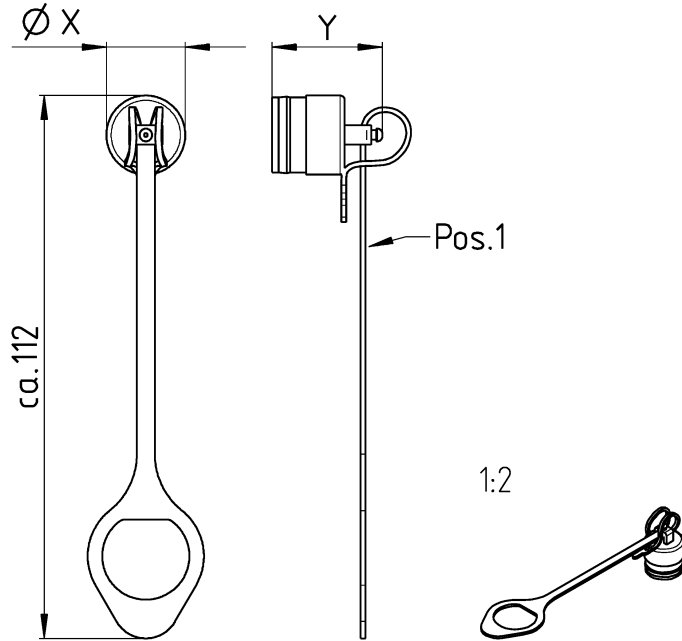

gezeichnet: 2/3-polige Variante mit Verlierschutz
I drawn: 2/3 pole version with protection against loss

B These dimensions will be especially checked at delivery. ☐ With IE reached dimensions are still valid for internal use.

D Diese Maße werden bei Abnahme besonders geprüft. Ausschließlich Prüfgröße. ☐ Mit IE genehmigte Maße sind nur für interne Zwecke gültig.

Teilnr./part no.	Pos.1	X	Y	Farbe/color	Pole
06.563.9153.1	mit/with	20,2	23,45	schwarz/black	4/5
06.563.9153.0	mit/with	20,2	23,45	lichtgrau/lightgrey	4/5
06.563.9053.1	ohne/without	20,2	23,45	schwarz/black	4/5
06.563.9053.0	ohne/without	20,2	23,45	lichtgrau/lightgrey	4/5
06.563.8753.1	mit/with	16,3	22,75	schwarz/black	2/3
06.563.8753.0	mit/with	16,3	22,75	lichtgrau/lightgrey	2/3
06.563.8653.1	ohne/without	16,3	22,75	schwarz/black	2/3
06.563.8653.0	ohne/without	16,3	22,75	lichtgrau/lightgrey	2/3

Tolerierung Size ISO 14405 © / Tolerance system Size ISO 14405 ©. ja/yes ☒ Stoffverbots- und Deklarationsliste nach WN 5020.010 ist einzuhalten. Conformity with Wieland document WN 5020.010 e (list of prohibited / declarable hazardous substances) to be declared!

Freitoleranz nach General tolerance CAD - Zeichnung, keine manuellen Änderungen EAD - drawing, no manual modifications allowed i. Verwendung: First Use: Blatt: 1 von 1 Sheet: of 1

Werkstoff / Material	Tag/Date	Name	Zeichnung Nr. / Drawing No.	Index
Maßstab / Scale	gezeichnet/drawn	Hollet	T 06.563.8653.0 13K	
1:1	geprüft/checked		Maße in mm / Dimensions are in mm	
Vol. mm³ / l / Srf. mm²	Ersatz für / Replacement for: Z6.561.68/6953.0/1			

wieland
www.wieland-electric.com
RST16
VERSCHLUSSKAPPE
für Buchse mit/ohne Verlierschutz
cap for socket with/without protection against loss