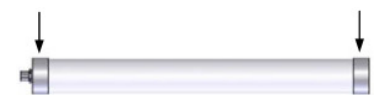

**Schutzart IP67**  
**Lichtfarbe neutralweiß**

Artikel-Nr. Länge	AO000303 160mm	AO000304 420mm	AO000305 600mm
<b>TECHNISCHE DATEN</b>			
Betriebsspannung	22 ... 28V DC	22 ... 28V DC	22 ... 28V DC
Leistungsaufnahme	typ. 6W	typ. 14W	typ. 20W
Stromaufnahme	typ. 250mA (bei 24V)	typ. 590mA (bei 24V)	typ. 840mA (bei 24V)
verpolungssicher	+	+	+
Lichtfarbe	neutralweiß	neutralweiß	neutralweiß
Lichtstrom	560lm	1120lm	1680lm
Anzahl der LED	5	10	15
Abstrahlwinkel	typ. 80°	typ. 80°	typ. 80°
Abmessungen (Endstücke)	$\varnothing 45\text{mm}$	$\varnothing 45\text{mm}$	$\varnothing 45\text{mm}$
Abmessungen (Glaskolben)	$\varnothing 42\text{mm}$	$\varnothing 42\text{mm}$	$\varnothing 42\text{mm}$
Länge	160mm	420mm	600mm
Material (Endstücke)	Aluminium	Aluminium	Aluminium
Material (Glaskolben)	Borsilikatglas	Borsilikatglas	Borsilikatglas
Temperatur (Betrieb)	-20 ... +40 °C	-20 ... +40 °C	-20 ... +40 °C
Schutzart (EN60529)	IP67	IP67	IP67
Anschluss	M12-Stecker	M12-Stecker	M12-Stecker
Anschlusszubehör	z.B. <b>VK200025</b>	z.B. <b>VK200025</b>	z.B. <b>VK200025</b>
Montagezubehör	<b>AO000306</b>	<b>AO000306</b>	<b>AO000306</b>

**Anschlussbelegung**

bk=schwarz, bl=blau  
 Klemmenbezeichnung der Kabeldose in Klammern

**Montage**

Die Aufnahme darf nur an den druckbelastbaren Endstücken der Leuchte erfolgen (siehe Abbildung).

Achtung: Das Befestigen der Leuchte über das Schutzglas kann zur Zerstörung des Glaskolbens führen. Bei unsachgemäßer Montage kann keine Garantie gewährleistet werden.