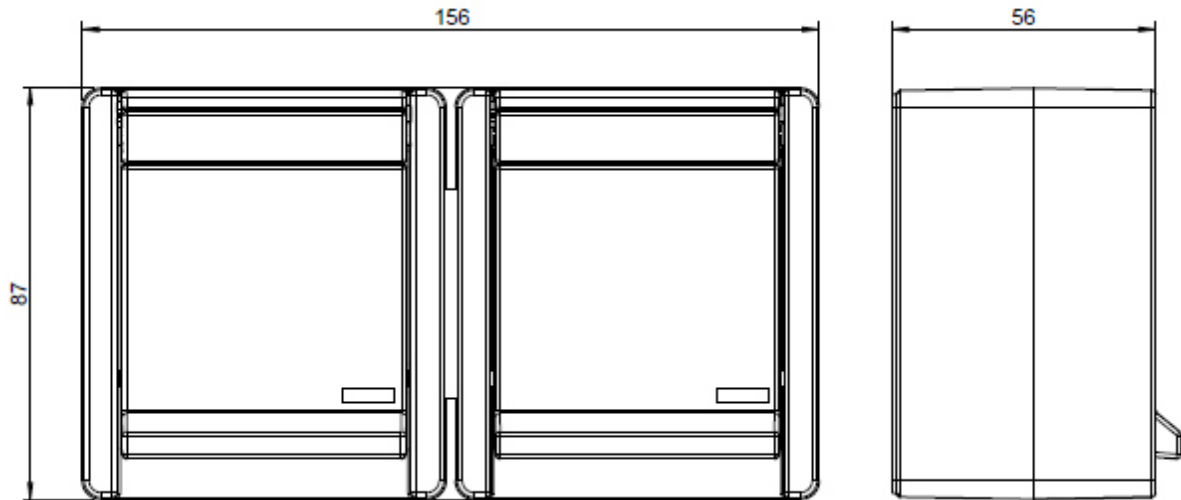

Datenblatt

Feuchtraum Aufputz IP55

Installationssteckdose 2-fach waagrecht

Abmessungen:

Rückseite:

Typenreihe:	50
Bemessungsspannung:	AC 250V
Nennstrom:	AC 16A
Polzahl:	zweipolig mit Schutzkontakt
Schutzart:	IP55 / IK07
Anbringungsart:	auf Putz
Leiterquerschnitt:	1,5 oder 2,5 mm ² starre Leiter
Klemmenart:	schraubenlose Klemmen
Material Gehäuse:	PP talkumverstärkt / TPE silikonfrei; halogenfrei