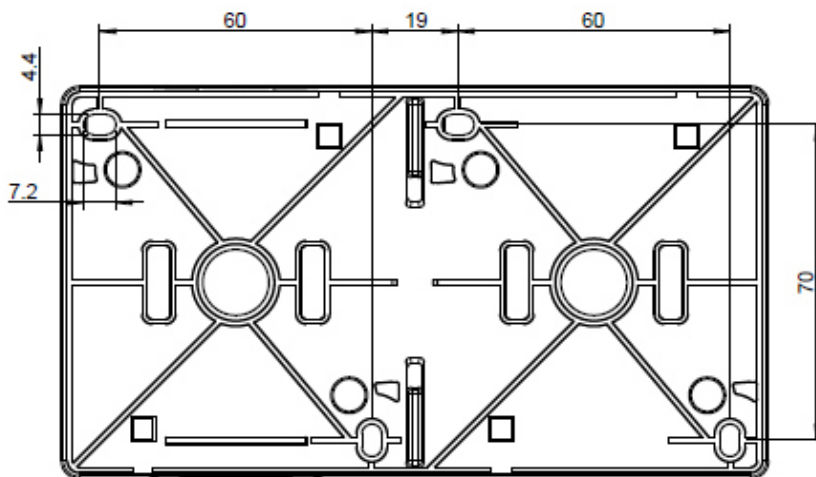

Datenblatt

Feuchtraum Aufputz IP55

Installationssteckdose 2-fach waagrecht

Abmessungen:

Rückseite:

Typenreihe:	50
Bemessungsspannung:	AC 250V
Nennstrom:	AC 16A
Polzahl:	zweipolig mit Schutzkontakt
Schutzart:	IP55 / IK07
Anbringungsart:	auf Putz
Leiterquerschnitt:	1,5 oder 2,5 mm ² starre Leiter
Klemmenart:	schraubenlose Klemmen
Material Gehäuse:	PP talkumverstärkt / TPE silikonfrei; halogenfrei