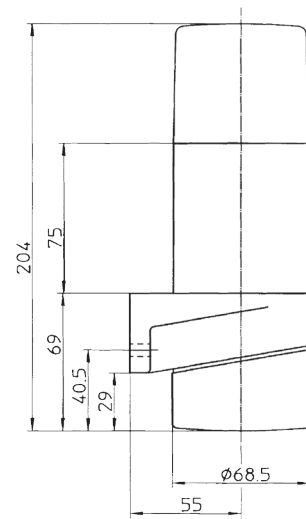

Technische Daten

Gehäuse	Thermoplast (ABS), schlagfest
Farbe	hellgrau
Kalotte	Polycarbonat
Kalottenfarbe	klar, rot, gelb, grün, blau
Schutzart	IP 54 gemäß EN 60529
Schutzklasse	II
Kabeleinführung	1x Würgenippel M16 x 1,5
Anschlussklemmen	Klemmvermögen: 2,5 mm² eindrätig 1,5 mm² feindrätig
Blitzenergie	BLS 30/40: 5 Joule BLS 50/60: 15 Joule
Blitzfrequenz	60/min
Betriebsbedingungen	in Räumen und im Freien unter Schutzdach
Betriebsgebrauchslage	beliebig (vorzugsweise Kabeleinführung nach unten)
Betriebsart	Dauerbetrieb gemäß IEC34, DIN EN 60034-1 VDE 0530 Niveau S1
Temperaturbereich	
Betrieb	-30 °C bis +50 °C
Lagerung	-30 °C bis +70 °C
Gewicht	ca. 0,7 kg

Übersicht (Angaben in mm)

Bestelldaten

* Die vollständige Artikelnummer ergibt sich durch Anhängen des Farbcodes der nebenstehenden Farben an unten genannte Art.-Nr.

Typ	Bezeichnung	Eingangsspannung	Toleranz	Stromaufnahme	Art.-Nr.*
BLS 30	Blitzleuchte	24 VAC, 50-60 Hz	15-32 V	0,50 A	FHF 224 151 ..
BLS 30	Blitzleuchte	230 VAC, 50-60 Hz	-10/+6 %	0,09 A	FHF 224 152 ..
BLS 40	Blitzleuchte	12 VDC	9-16 V	0,80 A	FHF 224 153 ..
BLS 40	Blitzleuchte	24 VDC	15-32 V	0,35 A	FHF 224 154 ..
BLS 50	Blitzleuchte	230 VAC, 50-60 Hz	-10/+6 %	0,13 A	FHF 224 162 ..
BLS 60	Blitzleuchte	24 VDC	16-32 V	0,54 A	FHF 224 164 ..

klar	01
rot	02
gelb	03
grün	04
blau	05