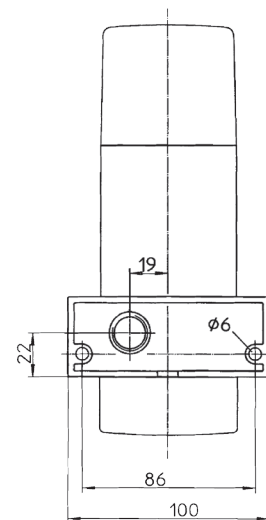

Technische Daten

Gehäuse	Thermoplast (ABS), schlagfest
Farbe	hellgrau
Kalotte	Polycarbonat
Kalottenfarbe	klar, rot, gelb, grün, blau
Schutzart	IP 54 gemäß EN 60529
Schutzklasse	II
Kabeleinführung	1x Würgenippel M16 x 1,5
Anschlussklemmen	Klemmvermögen: 2,5 mm² eindrätig 1,5 mm² feindrätig
Blitzenergie	BLS 30/40: 5 Joule BLS 50/60: 15 Joule
Blitzfrequenz	60/min
Betriebsbedingungen	in Räumen und im Freien unter Schutzdach
Betriebsgebrauchslage	beliebig (vorzugsweise Kabeleinführung nach unten)
Betriebsart	Dauerbetrieb gemäß IEC34, DIN EN 60034-1 VDE 0530 Niveau S1
Temperaturbereich	
Betrieb	-30 °C bis +50 °C
Lagerung	-30 °C bis +70 °C
Gewicht	ca. 0,7 kg

Übersicht (Angaben in mm)

Bestelldaten

* Die vollständige Artikelnummer ergibt sich durch Anhängen des Farbcodes der nebenstehenden Farben an unten genannte Art.-Nr.

Typ	Bezeichnung	Eingangsspannung	Toleranz	Stromaufnahme	Art.-Nr.*
BLS 30	Blitzleuchte	24 VAC, 50-60 Hz	15-32 V	0,50 A	FHF 224 151 ..
BLS 30	Blitzleuchte	230 VAC, 50-60 Hz	-10/+6 %	0,09 A	FHF 224 152 ..
BLS 40	Blitzleuchte	12 VDC	9-16 V	0,80 A	FHF 224 153 ..
BLS 40	Blitzleuchte	24 VDC	15-32 V	0,35 A	FHF 224 154 ..
BLS 50	Blitzleuchte	230 VAC, 50-60 Hz	-10/+6 %	0,13 A	FHF 224 162 ..
BLS 60	Blitzleuchte	24 VDC	16-32 V	0,54 A	FHF 224 164 ..

klar	01
rot	02
gelb	03
grün	04
blau	05