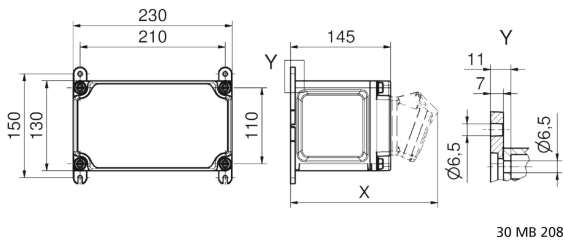

Wandverteiler Kunststoff

Artikelbeschreibung	
BALS-Art.-Nr	895347
EAN	4024941322577
Produktgruppe	VARIABOX
Gehäuse	hochwertiges, schlagfestes Kunststoffgehäuse (PBT), plombierbar, mit Außen- und Innenbefestigung, Oberteil gerade und seitlich anscharniert, Deckelschrauben unverlierbar
Bestückung	2 x Schutzkontaktsteckdose 16A 230V IP54 schwarz 1 x Datenbetätigungsclappe mit 2 x RJ45 CAT 6a BTR durch Schloßgarnitur Typ 58037 abschließbar
Absicherung/Schutzmaßnahme	keine

Artikelbeschreibung	
Leitungseinführung/Anschlussmöglichkeit	1 x Kabelverschraubung M20 oben schwarz 1 x Kabelverschraubung M25 oben mit Mehrfachdichteinsatz 2x8 mm 1 x M20, 1 x M25 unten 1 x Reihenklemme 3 x 6 mm ²
Zusätzliche Informationen	Anschlussfertig verdrahtet.
Vorschriften / Normen	DIN EN 61439-2
Schutzart	IP54
Gerätefarbe	Gehäuseunterteil schwarz ähnlich RAL 9017, Gehäuseoberteil grau RAL 7035
Geräte-Höhe	130mm
Geräte-Breite	230mm
Geräte-Tiefe	145mm
RDF-Faktor	1
Nennstrom InA	16

Logistikdaten	
Einzelgewicht	1,628 kg / Stück
Verpackungsart	Karton
Inhaltsmenge	1 ST
EAN	4024941322577
Länge	170 mm
Breite	270 mm

Logistikdaten	
Höhe	255 mm
Gewicht	1,869 kg
Volumen	11.704,5 ccm

Tiefenmaß/ depth X (mm)