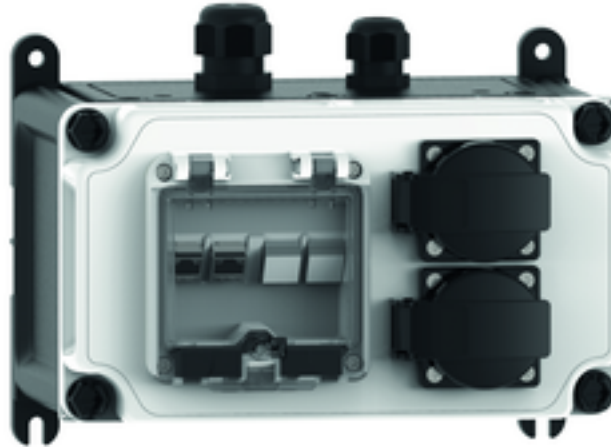

Wandverteiler Kunststoff

Artikelbeschreibung	
BALS-Art.-Nr	895347
EAN	4024941322577
Produktgruppe	VARIABOX
Gehäuse	hochwertiges, schlagfestes Kunststoffgehäuse (PBT), plombierbar, mit Außen- und Innenbefestigung, Oberteil gerade und seitlich anscharniert, Deckelschrauben unverlierbar
Bestückung	2 x Schutzkontaktsteckdose 16A 230V IP54 schwarz 1 x Datenbetätigungsclappe mit 2 x RJ45 CAT 6a BTR durch Schloßgarnitur Typ 58037 abschließbar
Absicherung/Schutzmaßnahme	keine

Artikelbeschreibung	
Leitungseinführung/Anschlussmöglichkeit	1 x Kabelverschraubung M20 oben schwarz 1 x Kabelverschraubung M25 oben mit Mehrfachdichteinsatz 2x8 mm 1 x M20, 1 x M25 unten 1 x Reihenklemme 3 x 6 mm ²
Zusätzliche Informationen	Anschlussfertig verdrahtet.
Vorschriften / Normen	DIN EN 61439-2
Schutzart	IP54
Gerätefarbe	Gehäuseunterteil schwarz ähnlich RAL 9017, Gehäuseoberteil grau RAL 7035
Geräte-Höhe	130mm
Geräte-Breite	230mm
Geräte-Tiefe	145mm
RDF-Faktor	1
Nennstrom InA	16

Bezeichnung/ with	IP44	IP67
OTC-Klappe/ OTC operating window	180	180
Schutzk. Steckdose/domestic socket	162	205
CEE 16A 3p	200	200
CEE 16A 4p	204	202
CEE 16A 5p	207	205
CEE 32A 3p/4p	211	213
CEE 32A 5p	213	214
CEE 63A 3p/4p/5p	229	231