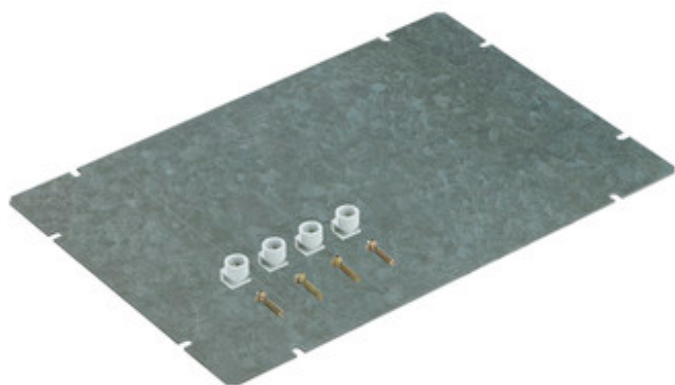

MONTAGEPLATTE

GMS 5

GMS 5

Montageplatte

380 x 580 x 2 mm

Artikelnummer: 07100501

Montageplatte, Stahlblech, mit Befestigungsset

Technische Daten

Abmessungen

Breite: 380 mm

Länge: 580 mm

Höhe: 2 mm

Werkstoff

Deckel: Stahlblech

Weitere Eigenschaften

Schwermetallfrei: Ja

PVC-frei: Ja

Silikonfrei: Ja

Gehäusegröße: 5