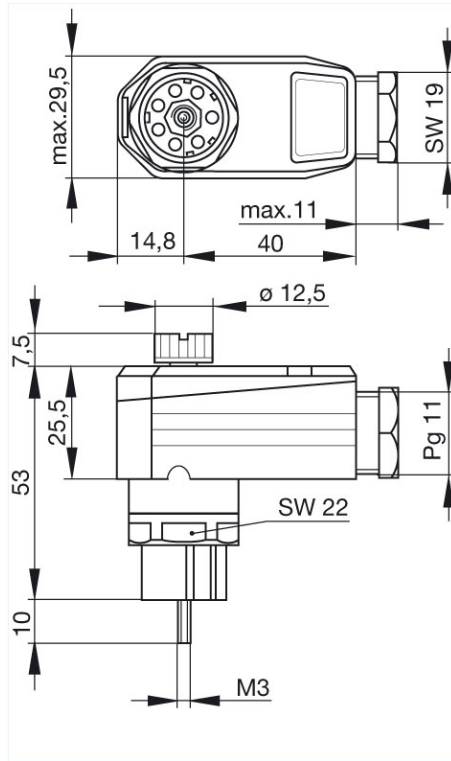

Bilder

Zeichnung

Belden Deutschland GmbH
Im Gewerbepark 2
58579 Schalksmühle
Germany
Telefon: +49 7127/14-1806
E-Mail: icos-sales@belden.com

Die auf den Webseiten veröffentlichten Informationen sind mit größtmöglicher Sorgfalt zusammengestellt. Sie unterliegen dem Vorbehalt der jederzeitigen Änderung, sowohl in technischer als auch in preislich/ kommerzieller Hinsicht. Die vollständigen Informationen und Daten entnehmen sie bitte der Anwenderdokumentation. Verbindliche Aussagen können nur auf konkrete Anfragen hin abgegeben werden.