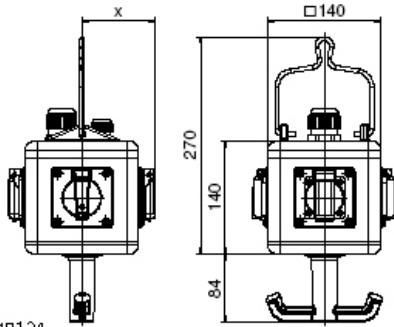

Hängeverteiler

| Artikelbeschreibung | |
|---|--|
| BALS-Art.-Nr | 57092 |
| EAN | 4024941570923 |
| Produktgruppe | UNI - BLOCK, abhangbar |
| Gehause | schlagfestes Vollgummi-Gehause mit Aufhangebugel und Griffhaken |
| Bestuckung | 4 x Schutzkontaktsteckdose 16A 230V IP 54 |
| Absicherung/Schutzmanahme | ohne |
| Leitungseinfuhrung/Anschlussmoglichkeit | 1 x M25 Kabelverschraubung (Dichtbereich: 11-17mm) |
| Zusatzliche Informationen | Anschlussfertig verdrahtet auf Klemmring. |

| Artikelbeschreibung | |
|---------------------|---|
| Schutzart | IP54 |
| Gerätefarbe | Gehäuseoberteil gelb ähnlich RAL 1023, Gehäuseunterteil schwarz ähnlich RAL 9017 |
| Geräte-Höhe | 140mm |
| Geräte-Breite | 140mm |
| Geräte-Tiefe | 140mm |
| RDF-Faktor | 1 |

| Logistikdaten | |
|----------------|-----------------|
| Einzelgewicht | 2,09 kg / Stück |
| Verpackungsart | Karton |
| Inhaltsmenge | 1 ST |
| EAN | 4024941570923 |
| Länge | 258 mm |
| Breite | 183 mm |
| Höhe | 212 mm |
| Gewicht | 2,242 kg |
| Volumen | 8.750 ccm |

13MB124

Depth X

| Component | Angle | IP44/IP54 | IP67 |
|------------------|----------|-----------|------|
| 16A 3pol. | straight | 118 | 122 |
| 16A 4pol. | straight | 119 | 124 |
| 16A Spol. | straight | 122 | 124 |
| 32A 3/4pol. | straight | 128 | 132 |
| 32A Spol. | straight | 132 | 132 |
| 16A Spol. | angled | 126 | 125 |
| Domestic socket | straight | 90 | 115 |
| Operating window | | 90 | |