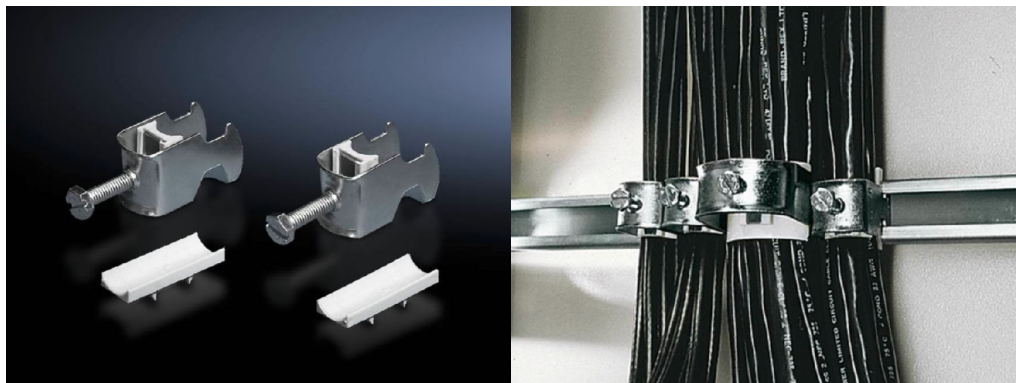

Rittal – Das System.

Schneller – besser – überall.

Kabelschellen – DK **7097.340**

Stand : 06.02.2018

SCHALTSCHRÄNKE

STROMVERTEILUNG

KLIMATISIERUNG

IT-INFRASTRUKTUR

SOFTWARE & SERVICE

FRIEDHELM LOH GROUP

Kabelschellen für C-Profilschienen – DK 7097.340

erstellt am: 06.02.2018 auf www.rittal.com/de-de

Produktbeschreibung

Beschreibung: Zur Befestigung der Kabel an den C-Profilschienen.

Material: Stahlblech

Oberfläche: Verzinkt

Lieferumfang: Inkl. Kunststoff-Gegenwanne

Produktmerkmale

Kabeleinführung: Für Kabeldurchmesser: 34 mm - 38 mm

Verpackungseinheit: 25 St.

Gewicht/VE: 1,65 kg

EAN: 4028177193208

Ausschreibungstext

Kabelschellen 34-38 mm
Zur Befestigung der Kabel an einer C-Profil-
schiene. Für Kabeldurchmesser 34 - 38 mm.
Material: Stahlblech, verzinkt, chromatiert, mit Kunststoff-Gegenwanne.

Rittal – Das System.