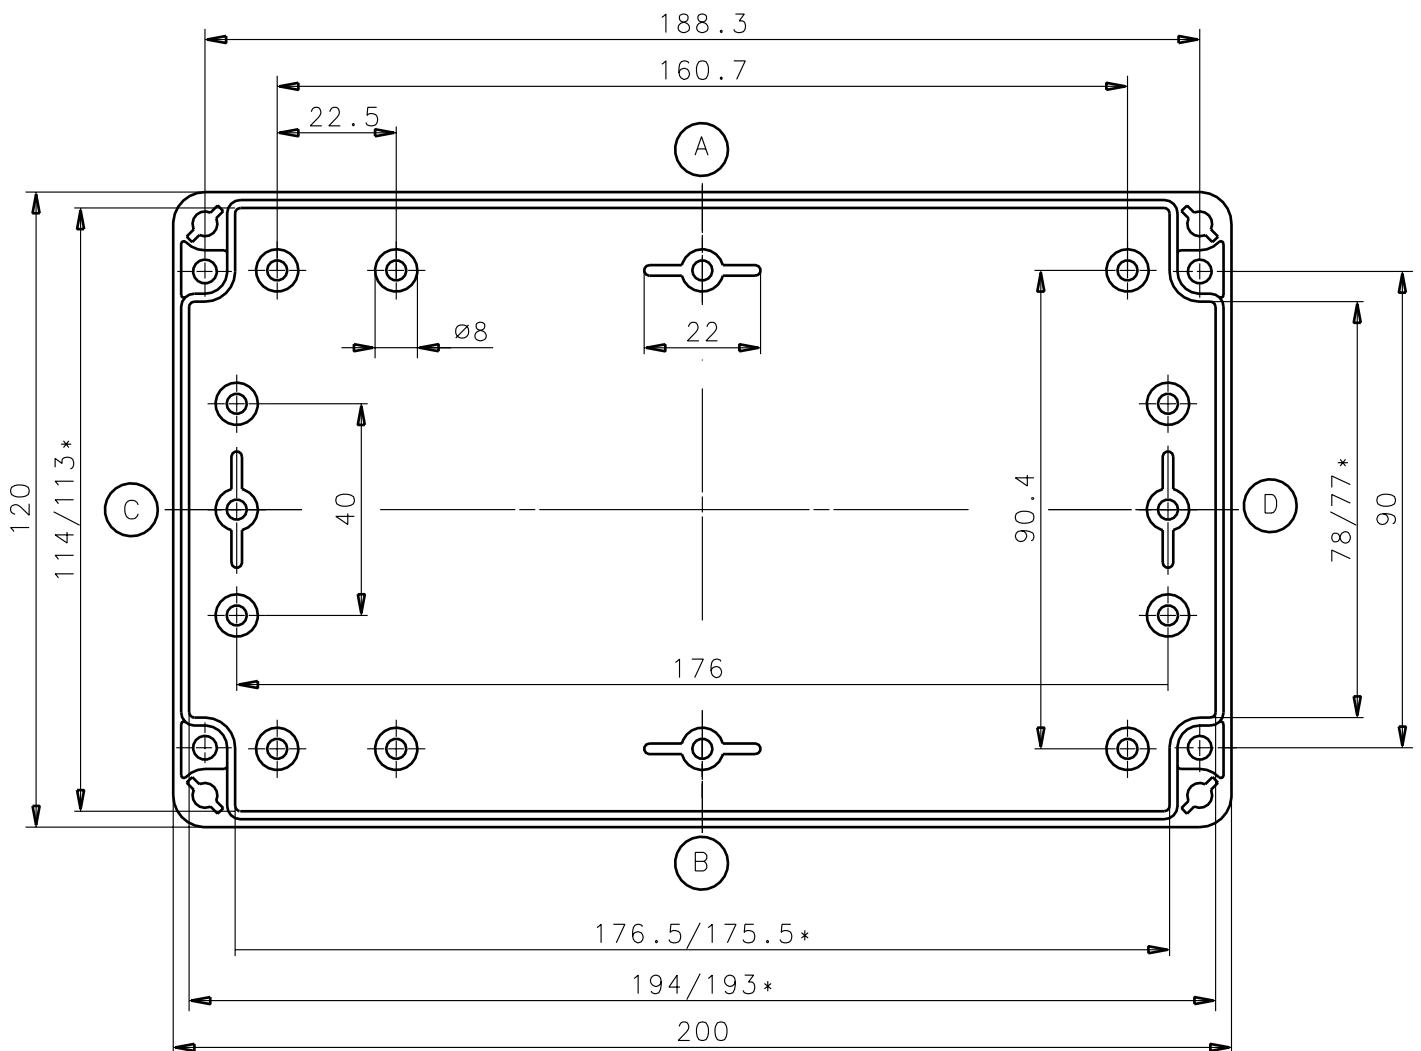

DECKEL

Unterteil

*=Kleineres Maß in Höhe der Montageplattenauflage