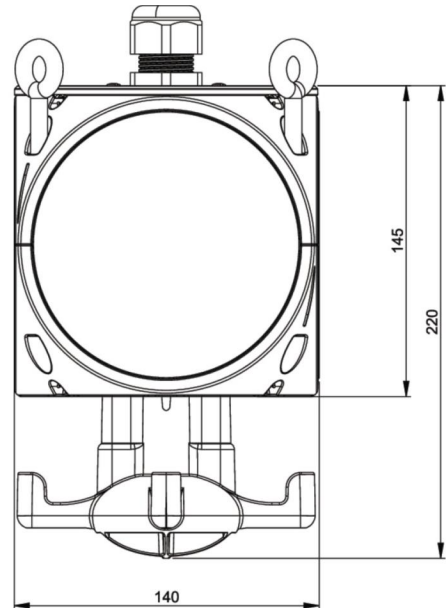

Artikel-Nr.	<b>9033002</b>
Bezeichnung	<b>Hängeverteiler Kunststoff Baureihe PEGASUS HV 32/5 16/5 2xSSD M32M25o 4Ri R IP44</b>
Langbeschreibung	Kunstst.-Hängeverteiler Modell Pegasus IP44 140x140x240 0TE rot 4xRingschraube oben M8x40 verzinkt 1xM32 Verschraubung oben (Kabeldurchm. 18-25mm PG29) schwarz 1xM25 Verschraubung oben (Kabeldurchm. 13-18mm PG21) schwarz 1xCEE-Steckdose 32A 5p 400V abgesichert d. Vorsicherung Zuleitung 1xCEE-Steckdose 16A 5p 400V abgesichert d. Vorsicherung Zuleitung 2xSK-Steckdose 16A 250V IP54 abgesichert d. Vorsicherung Zuleitung 1xCEE 32/5 auf Vario-Connector 5polig 10qmm verdrahtet 1xCEE 16/5 und 2xSSD auf Vario-Connector 5polig 10qmm verdrahtet
GTIN (EAN)	9003399695957
Ursprungsland	AT
Zolltarifnummer	85366990
Nettogewicht	1,700 kg
Verpackungsmenge	1
Mindestbestellmenge	1

ETIM 9.0	EC000379
CEE-Steckdose - 16 A	1x16A5p400V
CEE-Steckdose - 32 A	1x32A5p400V
Anzahl der Schutzkontaktsteckdosen CEE 7/3 (Typ F)	2
Absicherung	ohne
FI-Schutzschalter	ohne
Werkstoff des Gehäuses	Kunststoff
Einspeisung/Anschlussmöglichkeit	sonstige
Handhabung	abhängig
Schutzart (IP)	IP44
Farbe	rot
Höhe	240 mm
Breite	140 mm
Tiefe	140 mm