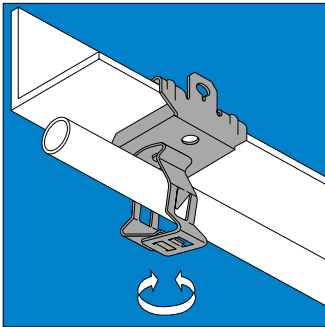

Kabelschutz Typ EH-GM und EH-JM

4

Trägerklammern für Kabelschutz

Artikelnummer	GID Nummer	T (mm)	Ø (mm)	PG Größe	Tragzahl (kg)	Ausführung Material	Menge (Stück)
EH38-GM1219	7TCA084030R1133	3-8	12-19	7/9/11	45	F8+	25
EH38-GM1926	7TCA084030R1135	3-8	19-26	13,5/16	45	F8+	25
EH38-GM2632	7TCA084030R1138	3-8	26-32	21	45	F8+	25
EH38-GM3240	7TCA084030R1140	3-8	32-40	29	45	F8+	25
EH38-GM4047	7TCA084030R1142	3-8	40-47	36	45	F8+	25
EH38-GM4757	7TCA084030R1144	3-8	47-57	36/42	45	F8+	25
EH814-GM1219	7TCA084030R1163	8-14	12-19	9/11	45	F8+	25
EH814-GM1926	7TCA084030R1165	8-14	19-26	13,5/16	45	F8+	25
EH814-GM2632	7TCA084030R1168	8-14	26-32	21	45	F8+	25
EH814-GM3240	7TCA084030R1170	8-14	32-40	29	45	F8+	25
EH814-GM4047	7TCA084030R1172	8-14	40-47	36	45	F8+	25
EH814-GM4757	7TCA084030R1174	8-14	47-57	36/42	45	F8+	25
EH1420-GM1219	7TCA084030R1105	14-20	12-19	9/11	45	F8+	25
EH1420-GM1926	7TCA084030R1107	14-20	19-26	13,5/16	45	F8+	25
EH1420-GM2632	7TCA084030R1109	14-20	26-32	21	45	F8+	25
EH1420-GM3240	7TCA084030R1111	14-20	32-40	29	45	F8+	25
EH1420-GM4047	7TCA084030R1113	14-20	40-47	36	45	F8+	25
EH1420-GM4757	7TCA084030R1115	14-20	47-57	36/42	45	F8+	25
EH38-JM1825	7TCA084030R1146	3-8	18-22	11/13,5/16	11	F8+	25
EH38-JM2229	7TCA084030R1148	3-8	22-29	16/21	11	F8+	25
EH38-JM2933	7TCA084030R1150	3-8	29-33	-	11	F8+	25
EH814-JM1825	7TCA084030R1176	8-14	18-22	11/13,5/16	11	F8+	25
EH814-JM2229	7TCA084030R1178	8-14	22-29	16/21	11	F8+	25
EH814-JM2933	7TCA084030R1180	8-14	29-33	-	11	F8+	25
EH1420-JM1825	7TCA084030R1117	14-20	18-22	11/13,5/16	11	F8+	25
EH1420-JM2229	7TCA084030R1119	14-20	22-29	16/21	11	F8+	25
EH1420-JM2933	7TCA084030R1121	14-20	29-33	-	11	F8+	25