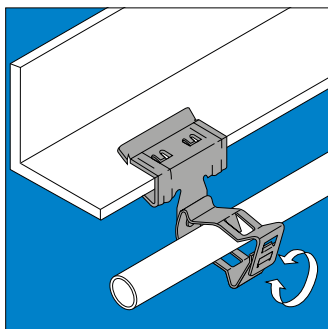

Kabelschutz Typ AH-GM

Trägerklammern für Kabelschutz

Artikelnummer	GID Nummer	T (mm)	Ø (mm)	PG Größe	Tragzahl (kg)	Ausführung Material	Menge (Stück)
AH153-GM1219	7TCA084030R0544	1,5-3	12-19	7/9/11	12	F8+	25
AH153-GM1926	7TCA084030R0546	1,5-3	19-26	13,5/16	12	F8+	25
AH153-GM2632	7TCA084030R0548	1,5-3	26-32	21	12	F8+	25
AH153-GM3240	7TCA084030R0550	1,5-3	32-40	29	12	F8+	25
AH153-GM4047	7TCA084030R0552	1,5-3	40-47	36	12	F8+	25
AH153-GM4757	7TCA084030R0554	1,5-3	47-57	36/42	12	F8+	25
AH38-GM1219	7TCA084030R0593	3-8	12-19	7/9/11	12	F8+	25
AH38-GM1926	7TCA084030R0595	3-8	19-26	13,5/16	12	F8+	25
AH38-GM2632	7TCA084030R0598	3-8	26-32	21	12	F8+	25
AH38-GM3240	7TCA084030R0600	3-8	32-40	29	12	F8+	25
AH38-GM4047	7TCA084030R0602	3-8	40-47	36	12	F8+	25
AH38-GM4757	7TCA084030R0604	3-8	47-57	36/42	12	F8+	25
AH814-GM1219	7TCA084030R0650	8-14	12-19	7/9/11	12	F8+	25
AH814-GM1926	7TCA084030R0652	8-14	19-26	13,5/16	12	F8+	25
AH814-GM2632	7TCA084030R0655	8-14	26-32	21	12	F8+	25
AH814-GM3240	7TCA084030R0657	8-14	32-40	29	12	F8+	25
AH814-GM4047	7TCA084030R0659	8-14	40-47	36	12	F8+	25
AH814-GM4757	7TCA084030R0661	8-14	47-57	36/42	12	F8+	25
AH1420-GM1219	7TCA084030R0487	14-20	12-19	7/9/11	12	F8+	25
AH1420-GM1926	7TCA084030R0489	14-20	19-26	13,5/16	12	F8+	25
AH1420-GM2632	7TCA084030R0493	14-20	26-32	21	12	F8+	25
AH1420-GM3240	7TCA084030R0495	14-20	32-40	29	12	F8+	25
AH1420-GM4047	7TCA084030R0497	14-20	40-47	36	12	F8+	25
AH1420-GM4757	7TCA084030R0499	14-20	47-57	36/42	12	F8+	25