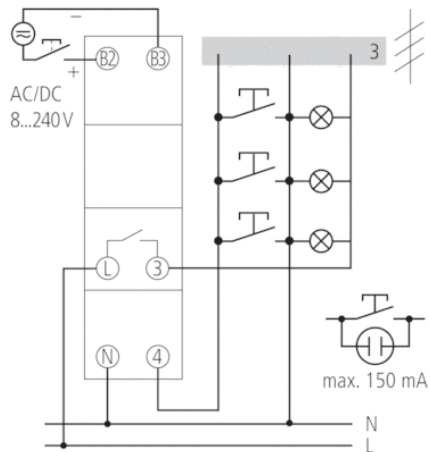

Funktionsbeschreibung

- Treppenlicht-Zeitschalter, elektronisch
- Zusätzlicher Multispannungseingang galvanisch getrennt für AC/DC 8...240 V, z.B. für Sprechanlagen
- Sofort nachschaltbar
- Kippschalter für Dauerlicht
- Klemmenbelegung wie ELPA 8
- Hohe Ganggenauigkeit
- Tastereingang mit elektronischem Überlastschutz
- Automatische 3- oder 4-Leitererkennung (4-Leiter mit Anschluss für Bodenbeleuchtung, 3-Leiter für Neuanlagen nicht mehr erlaubt)

Technische Daten

Betriebsspannung	220 – 240 V AC
Frequenz	50 – 60 Hz
Breite	1 TE
Montageart	DIN-Schiene
Stand-by Leistung	~0,7 W
Verlustleistung max.	1,2 W
Glimmlampenlast	150 mA
Einstellbereich Zeit	0,5 – 20 min
Anschlussart	3-/4-Leiter
3/4 Leiter	Automatisch
Nachschaltbar	Sofort
Einschaltdauer in Prozent	100
Kontaktart	Schließer
Öffnungsweite	< 3 mm (μ)
Schaltausgang	Nicht potenzialfrei (230 V)
Glüh-/Halogenlampenlast	2300 W
Leuchtstofflampenlast (VVG) Duoschaltung	2300 VA
Leuchtstofflampenlast (VVG) parallelkompensiert	400 VA 42 μF
Kompaktleuchtstofflampen	9 x 7 W, 7 x 11 W, 7 x 15 W, 7 x 20 W, 7 x 23 W
LED-Lampe	< 2 W = 20 W oder 2-8 W = 55 W oder > 8 W = 70 W
Leuchtstofflampenlast (EVG)	300 VA
Leuchtstofflampenlast (VVG) reihenkompensiert	2300 VA
Leuchtstofflampenlast (VVG) nicht kompensiert	2300 VA
Schaltleistung	10 AX (bei 230 V AC, cos φ = 0,3), 16 A (bei 230 V AC, cos φ = 1)
Schalter für Dauerlicht	Schiebeschalter

Prüfzeichen	VDE
Gehäuse- und Isolationsmaterial	Hochtemperaturbeständige, selbsterlöschende Thermoplaste
Umgebungstemperatur	-25 °C ... +50 °C
Schutzklasse	II
Schutzart	IP 20

Anschlussbilder

Maßbilder

Zubehör

Wandmontage-Set 17,5 mm

- Artikel-Nr.: 9070065
Details ▶ www.theben.de

Fronttafel-Einbauset

- Artikel-Nr.: 9070001
Details ▶ www.theben.de