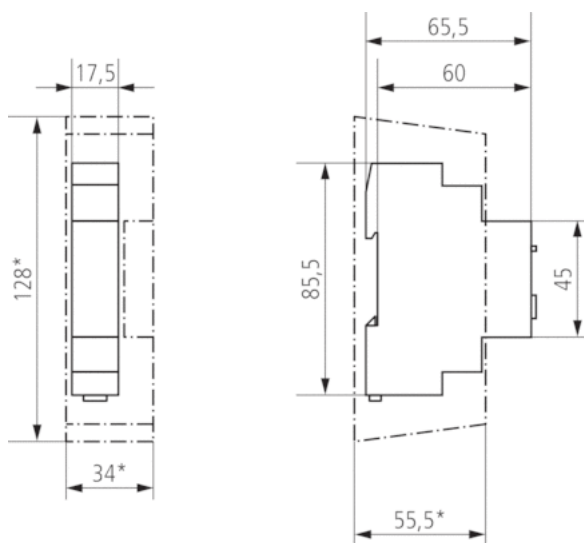

Prüfzeichen	VDE
Gehäuse- und Isolationsmaterial	Hochtemperaturbeständige, selbsterlöschende Thermoplaste
Umgebungstemperatur	-25 °C ... +50 °C
Schutzklasse	II
Schutzart	IP 20

Anschlussbilder

Maßbilder