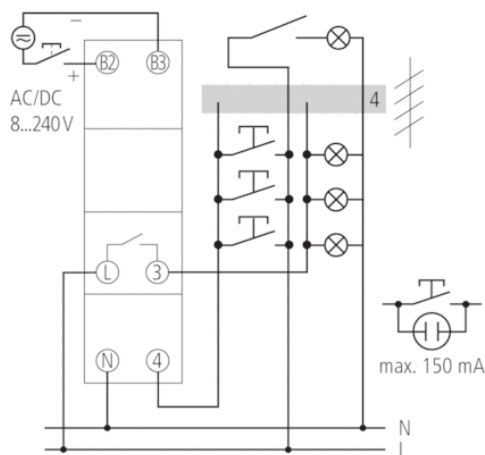

Funktionsbeschreibung

- Treppenlicht-Zeitschalter, elektronisch
- Zusätzlicher Multispannungseingang galvanisch getrennt für AC/DC 8...240 V, z.B. für Sprechanlagen
- Sofort nachschaltbar
- Kippschalter für Dauerlicht
- Klemmenbelegung wie ELPA 8
- Hohe Ganggenauigkeit
- Tastereingang mit elektronischem Überlastschutz
- Automatische 3- oder 4-Leitererkennung (4-Leiter mit Anschluss für Bodenbeleuchtung, 3-Leiter für Neuanlagen nicht mehr erlaubt)

Technische Daten

Betriebsspannung	220 – 240 V AC
Frequenz	50 – 60 Hz
Breite	1 TE
Montageart	DIN-Schiene
Stand-by Leistung	~0,7 W
Verlustleistung max.	1,2 W
Glimmlampenlast	150 mA
Einstellbereich Zeit	0,5 – 20 min
Anschlussart	3-/4-Leiter
3/4 Leiter	Automatisch
Nachschaltbar	Sofort
Einschaltdauer in Prozent	100
Kontaktart	Schließer
Öffnungsweite	< 3 mm (μ)
Schaltausgang	Nicht potenzialfrei (230 V)
Glüh-/Halogenlampenlast	2300 W
Leuchtstofflampenlast (VVG) Duoschaltung	2300 VA
Leuchtstofflampenlast (VVG) parallelkompensiert	400 VA 42 μF
Kompaktleuchtstofflampen	9 x 7 W, 7 x 11 W, 7 x 15 W, 7 x 20 W, 7 x 23 W
LED-Lampe	< 2 W = 20 W oder 2-8 W = 55 W oder > 8 W = 70 W
Leuchtstofflampenlast (EVG)	300 VA
Leuchtstofflampenlast (VVG) reihenkompensiert	2300 VA
Leuchtstofflampenlast (VVG) nicht kompensiert	2300 VA
Schaltleistung	10 AX (bei 230 V AC, cos φ = 0,3), 16 A (bei 230 V AC, cos φ = 1)
Schalter für Dauerlicht	Schiebeschalter

Prüfzeichen	VDE
Gehäuse- und Isolationsmaterial	Hochtemperaturbeständige, selbsterlöschende Thermoplaste
Umgebungstemperatur	-25 °C ... +50 °C
Schutzklasse	II
Schutzart	IP 20

Anschlussbilder

Maßbilder

Zubehör

Wandmontage-Set 17,5 mm

- Artikel-Nr.: 9070065
Details ▶ www.theben.de

Fronttafel-Einbauset

- Artikel-Nr.: 9070001
Details ▶ www.theben.de