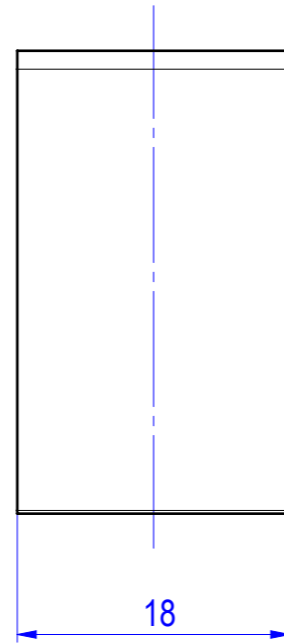

Klemmschelle; Aluminium ; für Rohr-Ø 25 mm
 clamp ; aluminium ; for pipe-Ø 25 mm

anreihbar
 can be arranged in rows

Werkstoff:
 material:

Aluminium

Oberfläche:
 surface:

pressblank
 mill finished

theor. Gewicht:
 theor. weight:

ca. 11,5 g/St.
 app. 11,5 g./ea.

zur Befestigung von Steckrohren-IEC und Gewinderohren-IEC auf ebener Wand / Decke
 for fixing of plain-pipes-IEC and threaded pipes-IEC on flat wall / ceiling

zur Montage auf Montageschiene NHP... mittels Schrägmutter und mit Schraube NPB 06
 for installation on mounting rail NHP... by angular nut and with screw NPB 06

Alle Maßangaben in [mm]		All dimensions in [mm]		Maßstab Scale	2:1
geprüft / approved:		Benennung Klemmschelle; AL ; für Rohr-Ø 25 mm			
Name	Datum/Date	Title clamp ; AL ; for pipe-Ø 25 mm			
joerg-adams	31.01.2018	Modellnummer / Model no.		CAD-ID	
gezeichnet / drawn by:		HAKS25		154830	
Name	Datum/Date	Technische Änderungen vorbehalten / Subject to technical alteration			
helene balzer	28.08.2013	NX-Norm			
		NIEDAX GROUP		Fintech GmbH, Asbacherstraße 141 D-53545 Linz / Rhein www.fintech-gruppe.de	