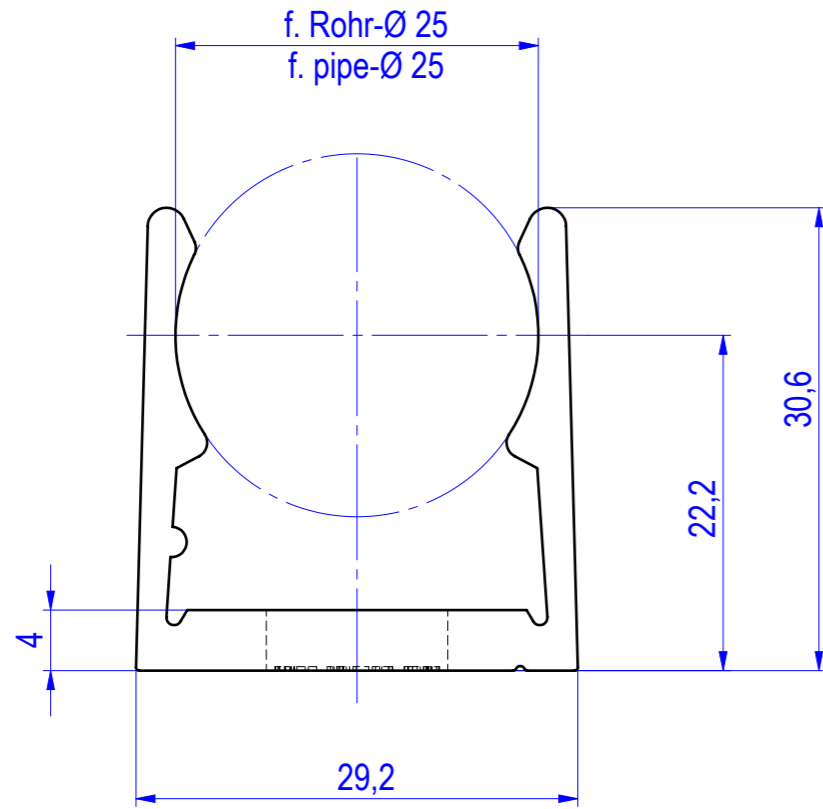

Klemmschelle; Aluminium ; für Rohr-Ø 25 mm
 clamp ; aluminium ; for pipe-Ø 25 mm

anreihbar
 can be arranged in rows

Werkstoff:
 material:

Aluminium

Oberfläche:
 surface:

pressblank
 mill finished

theor. Gewicht:
 theor. weight:

ca. 11,5 g/St.
 app. 11,5 g./ea.

zur Befestigung von Steckrohren-IEC und Gewinderohren-IEC auf ebener Wand / Decke
 for fixing of plain-pipes-IEC and threaded pipes-IEC on flat wall / ceiling

zur Montage auf Montageschiene NHP... mittels Schrägmutter und mit Schraube NPB 06
 for installation on mounting rail NHP... by angular nut and with screw NPB 06

Alle Maßangaben in [mm]		All dimensions in [mm]		Maßstab Scale	2:1
geprüft / approved:		Benennung Klemmschelle; AL ; für Rohr-Ø 25 mm			
Name	Datum/Date	Title clamp ; AL ; for pipe-Ø 25 mm			
joerg-adams	31.01.2018	Modellnummer / Model no.		CAD-ID	
gezeichnet / drawn by:		HAKS25		154830	
Name	Datum/Date	Technische Änderungen vorbehalten / Subject to technical alteration			
helene balzer	28.08.2013	NX-Norm			
		NIEDAX GROUP		Fintech GmbH, Asbacherstraße 141 D-53545 Linz / Rhein www.fintech-gruppe.de	