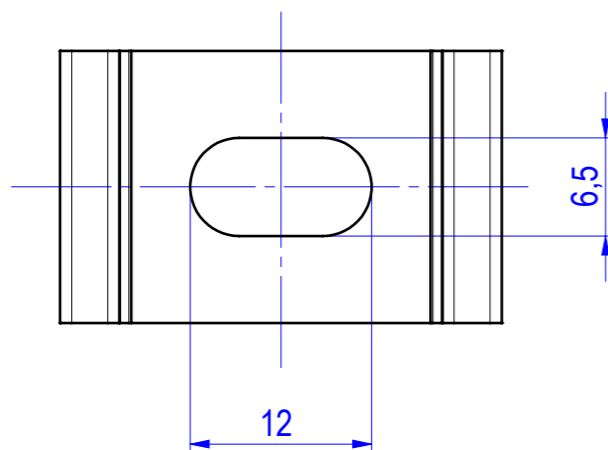

Klemmschelle; Aluminium ; für Rohr-Ø 25 mm
 clamp ; aluminium ; for pipe-Ø 25 mm

anreihbar
 can be arranged in rows

Werkstoff:
 material:

Aluminium

Oberfläche:
 surface:

pressblank
 mill finished

theor. Gewicht:
 theor. weight:

ca. 11,5 g/St.
 app. 11,5 g./ea.

zur Befestigung von Steckrohren-IEC und Gewinderohren-IEC auf ebener Wand / Decke
 for fixing of plain-pipes-IEC and threaded pipes-IEC on flat wall / ceiling

zur Montage auf Montageschiene NHP... mittels Schrägmutter und mit Schraube NPB 06
 for installation on mounting rail NHP... by angular nut and with screw NPB 06

Alle Maßangaben in [mm]		All dimensions in [mm]		Maßstab Scale	2:1
geprüft / approved:		Benennung Klemmschelle; AL ; für Rohr-Ø 25 mm			
Name	Datum/Date	Title clamp ; AL ; for pipe-Ø 25 mm			
joerg-adams	31.01.2018	Modellnummer / Model no.		CAD-ID	
gezeichnet / drawn by:		HAKS25		154830	
Name	Datum/Date	Technische Änderungen vorbehalten / Subject to technical alteration			
helene balzer	28.08.2013	NX-Norm			
		NIEDAX GROUP		Fintech GmbH, Asbacherstraße 141 D-53545 Linz / Rhein www.fintech-gruppe.de	