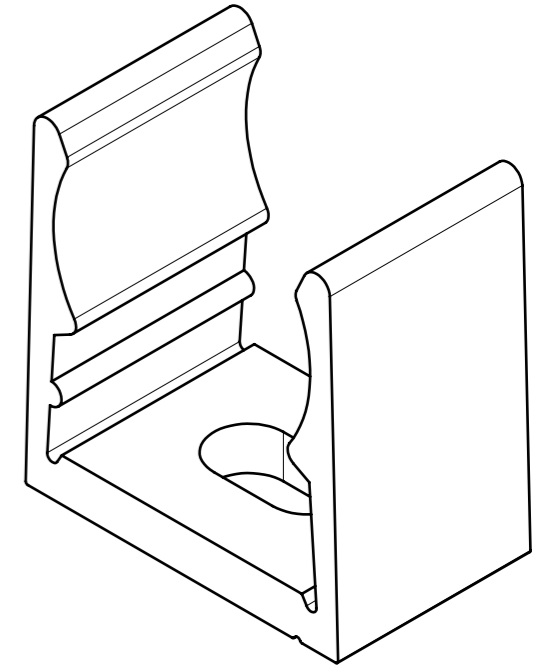

Klemmschelle; Aluminium ; für Rohr-Ø 25 mm
 clamp ; aluminium ; for pipe-Ø 25 mm

anreihbar
 can be arranged in rows

Werkstoff:
 material:

Aluminium

Oberfläche:
 surface:

pressblank
 mill finished

theor. Gewicht:
 theor. weight:

ca. 11,5 g/St.
 app. 11,5 g./ea.

zur Befestigung von Steckrohren-IEC und Gewinderohren-IEC auf ebener Wand / Decke
 for fixing of plain-pipes-IEC and threaded pipes-IEC on flat wall / ceiling

zur Montage auf Montageschiene NHP... mittels Schrägmutter und mit Schraube NPB 06
 for installation on mounting rail NHP... by angular nut and with screw NPB 06

Alle Maßangaben in [mm]		All dimensions in [mm]		Maßstab Scale	2:1
geprüft / approved:		Benennung Klemmschelle; AL ; für Rohr-Ø 25 mm			
Name	Datum/Date	Title clamp ; AL ; for pipe-Ø 25 mm			
joerg-adams	31.01.2018	Modellnummer / Model no.		CAD-ID	
gezeichnet / drawn by:		HAKS25		154830	
Name	Datum/Date	Technische Änderungen vorbehalten / Subject to technical alteration			
helene balzer	28.08.2013	NX-Norm			
		NIEDAX GROUP		Fintech GmbH, Asbacherstraße 141 D-53545 Linz / Rhein www.fintech-gruppe.de	