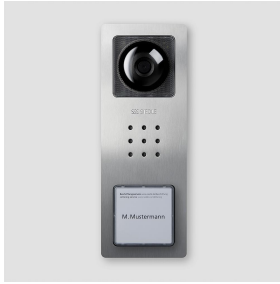

Gehäuse-Oberteil
CV 850-1-..., BCV
850-1-01 E

210008756-00

Produktbeschreibung

Gehäuse-Oberteil für Compact Video Türstation mit 1 Ruftaste, CV 850-1/CV 850-1-02 und BCV 850-1/BCV 850-1-01.

Technische Daten

Abmessungen (mm) B x H x T:

82 x 226 x 35

Artikelinformationen

Artikel-Bezeichnung	Artikelbeschreibung	Farbe	KG Artikel-Nr.
CV 850-1-..., BCV 850-1-01 E	Gehäuse-Oberteil	Edelstahl gebürstet	E 210008756-00

Gehäuse-Oberteil
CV 850-1-..., BCV
850-1-01 E

210008756

Seite 2

Zeichnungen / Montage

Gehäuse-Oberteil
CV 850-1-..., BCV
850-1-01 E

210008756

Seite 3

Weitere Dokumente

CV 850-01/-02 Video-Türstation Siedle Compact

Produktinformation

1,8 MB

[herunterladen](#)

CV 850-... Compact-Video

Konformitätserklärung

782 kB

[herunterladen](#)