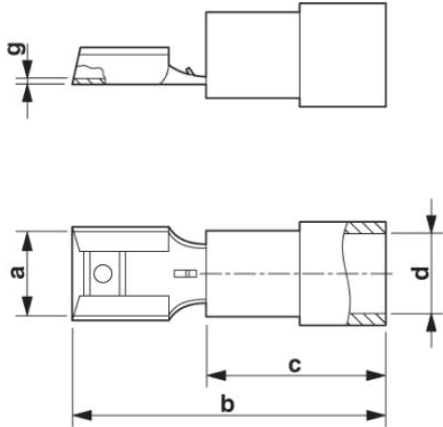

Länge Isolierstoffhülse (c)	10,5 mm
Innenmaß Isolierkragen (d)	4,1 mm
Materialstärke (g)	0,4 mm

Zeichnungen

Maßzeichnung