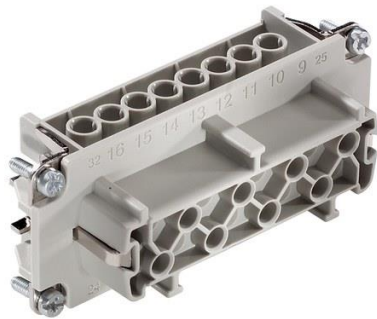

10194000	DATENBLATT	
Gültig ab: 17.08.2020	EPIC® H-BE 16 SS / H-BE 16 BS DR	

Beschreibung

- H-BE Standardeinsätze mit Schraubanschluss, Crimpanschluss, Käfigzugfederanschluss
- Die Einsatzmöglichkeit bei höheren Spannungen und Stromstärken sowie eine hohe Zuverlässigkeit zeichnet die bewährte EPIC® H-BE Serie aus.
- Einsatz für Bahnanwendungen – Brandschutz in Schienenfahrzeugen: Prüfung nach EN 45545-2. Anforderungssatz R22 und R23. Gefahrenniveau HL1, HI2 und HL3.
- UL geprüft für Anwendungen im Schaltschrank nach UL 508/UL2237

Werkstoffe und Oberflächen

Kontakte	Kupferlegierung, hartversilbert
Isolierkörper	PC
Brennbarkeitsklasse nach UL 94	V0

Zulassungen

UL-Zulassung, E-File-Nummer	E75770
VDE-Zulassung, VDE-REG.-Nr.	B437

Normen

Technische Zeichnungen

Maschinen- und Anlagenbau

Robust

Temperaturbeständig

Info

Multifunktionaler Einsatz für vielseitige Anwendungen
Schraub, Crimp, Federzugversion – frei kombinierbar

Anwendungsgebiete

Maschinenbau, Veranstaltungstechnik, Kunststoffindustrie