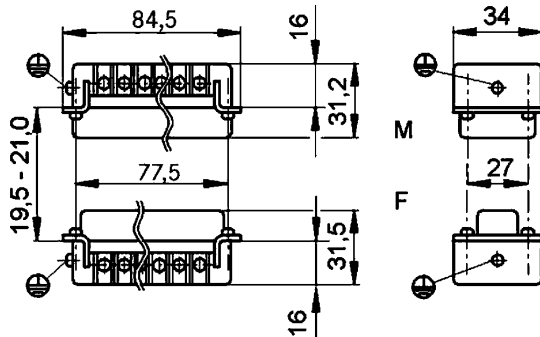

Technische Zeichnungen

Maschinen- und Anlagenbau

Robust

Temperaturbeständig

Info

Multifunktionaler Einsatz für vielseitige Anwendungen
Schraub, Crimp, Federzugversion – frei kombinierbar

Anwendungsgebiete

Maschinenbau, Veranstaltungstechnik, Kunststoffindustrie

Hinweis

Die Fotografien sind nicht maßstäblich und keine detailgetreuen Abbildungen der jeweiligen Produkte.