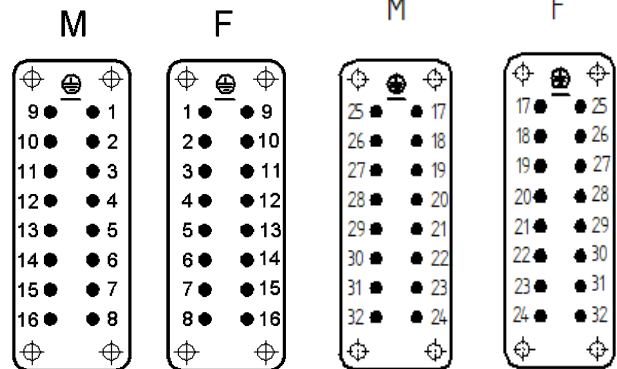

Technische Zeichnungen

Maschinen- und Anlagenbau

Robust

Temperaturbeständig

Info

Multifunktionaler Einsatz für vielseitige Anwendungen
Schraub, Crimp, Federzugversion – frei kombinierbar

Anwendungsgebiete

Maschinenbau, Veranstaltungstechnik, Kunststoffindustrie

Hinweis

Die Fotografien sind nicht maßstäblich und keine detailgetreuen Abbildungen der jeweiligen Produkte.