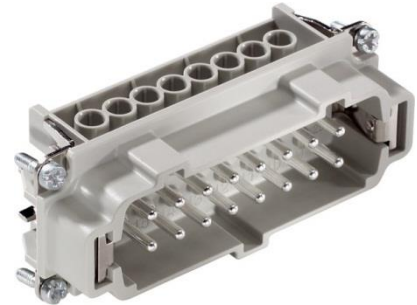

10194000	DATENBLATT	
Gültig ab: 17.08.2020	EPIC® H-BE 16 SS / H-BE 16 BS DR	

Beschreibung

- H-BE Standardeinsätze mit Schraubanschluss, Crimpanschluss, Käfigzugfederanschluss
- Die Einsatzmöglichkeit bei höheren Spannungen und Stromstärken sowie eine hohe Zuverlässigkeit zeichnet die bewährte EPIC® H-BE Serie aus.
- Einsatz für Bahnanwendungen – Brandschutz in Schienenfahrzeugen: Prüfung nach EN 45545-2. Anforderungssatz R22 und R23. Gefahrenniveau HL1, HI2 und HL3.
- UL geprüft für Anwendungen im Schaltschrank nach UL 508/UL2237

Allgemeine Kennwerte

Ausführung	H-BE 16: 1-16; 17-32
Version 1-16	Stift: 10194000; Buchse: 10195000
Version 17-32	Stift: 10202000; Buchse: 10203000
Drahtschutz	ja
Kontakte	16 + PE (32+2xPE)
Leitungsanschluss	Schraubanschluss: 0,5 – 2,5 mm ²
Schutzart (DIN EN 60529)	IP65
Schutzart (NEMA 250, UL50E)	4, 12
Temperaturbereich	-40°C bis +100°C, kurzzeitig bis +125°C

Mechanische Eigenschaften

Steckzyklen	500
-------------	-----

Elektrische Eigenschaften

Bemessungsspannung, IEC	500 V
Bemessungsspannung, UL	600 V
Bemessungsspannung, CSA	600 V
Bemessungsstoßspannung	6 kV
Bemessungsstrom, IEC	16 A
Bemessungsstrom, UL	16 A
Bemessungsstrom, CSA	16 A
Durchgangswiderstand	< 2 mOhm
Verschmutzungsgrad	3

Technische Zeichnungen

Maschinen- und Anlagenbau

Robust

Temperaturbeständig

Info

Multifunktionaler Einsatz für vielseitige Anwendungen
Schraub, Crimp, Federzugversion – frei kombinierbar

Anwendungsgebiete

Maschinenbau, Veranstaltungstechnik, Kunststoffindustrie