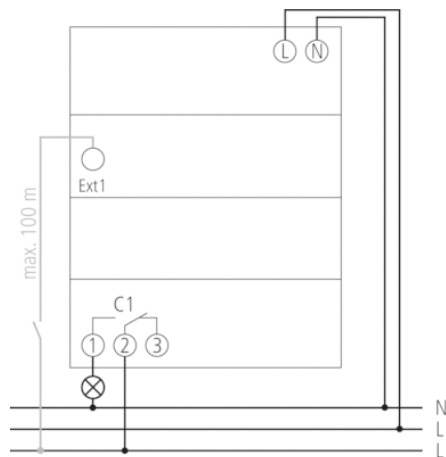

- eigene Umschaltregel oder Umschaltung nach fixem Datum wählbar

Technische Daten

Betriebsspannung	110 – 240 V AC
Frequenz	50 – 60 Hz
Breite	3 TE
Montageart	DIN-Schiene
Kontaktart	Wechsler
Schaltausgang	Phasenunabhängig
Öffnungsweite	< 3 mm
Programm	Jahresprogramm, Astroprogramm
Programmfunktionen	EIN-AUS, Impuls, Zyklus
Anzahl Kanäle	1
Externe Eingänge	1
Anzahl Speicherplätze	800
Gangreserve	8 Jahre
Schaltleistung bei 250 V AC, $\cos \varphi = 1$	16 A
Schaltleistung bei 250 V AC, $\cos \varphi = 0,6$	10 A
Glüh-/Halogenlampenlast 230 V	2600 W
Glüh-/Halogenlampenlast 120 V	1300 W
Kompaktleuchtstofflampen 230 V	37 x 7 W, 30 x 11 W, 26 x 15 W, 26 x 20 W, 11 x 23 W
Kompaktleuchtstofflampen 120 V	18 x 7 W, 15 x 11 W, 13 x 15 W, 13 x 20 W, 11 x 23 W
Schaltleistung min.	ca. 10 mA
Kürzeste Schaltzeit	1 s
Ganggenauigkeit bei 25 °C	$\leq \pm 0,5$ s/Tag (Quarz)
Zeitbasis	Quarz
Stand-by Leistung	~0,6 W
Verlustleistung max.	1,1 W
Speicherkarte im Lieferumfang	–
Anschlussart	DuoFix-Steckklemmen
Anzeige	beleuchtete LCD-Anzeige mit Textzeile
Bedienelemente	4 Tiptasten
Gehäuse- und Isolationsmaterial	Hochtemperaturbeständige, selbsterlöschende Thermoplaste
Schutzart	IP 20
Schutzklasse	II nach EN 60 730-1
Umgebungstemperatur	-30 °C ... +45 °C

Anschlussbilder

Maßbilder

Zubehör

Wandmontage-Set 52,5 mm

- Artikel-Nr.: 9070050
Details ▶ www.theben.de

PC-Set OBELISK top2

- Artikel-Nr.: 9070409
Details ▶ www.theben.de

Speicherkarte OBELISK top2