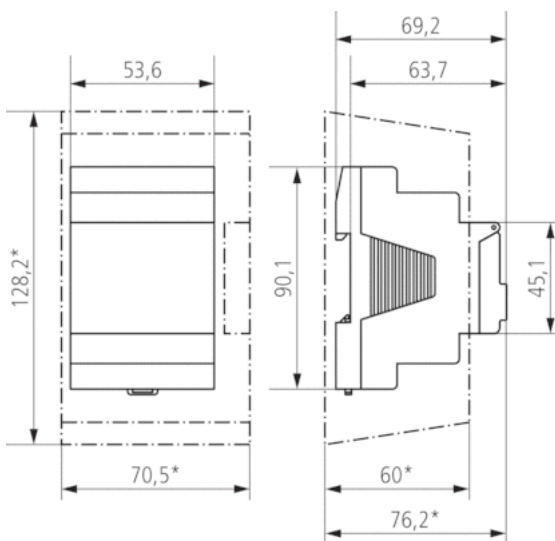

- eigene Umschaltregel oder Umschaltung nach fixem Datum wählbar

Technische Daten

Betriebsspannung	110 – 240 V AC
Frequenz	50 – 60 Hz
Breite	3 TE
Montageart	DIN-Schiene
Kontaktart	Wechsler
Schaltausgang	Phasenunabhängig
Öffnungsweite	< 3 mm
Programm	Jahresprogramm, Astroprogramm
Programmfunktionen	EIN-AUS, Impuls, Zyklus
Anzahl Kanäle	1
Externe Eingänge	1
Anzahl Speicherplätze	800
Gangreserve	8 Jahre
Schaltleistung bei 250 V AC, $\cos \varphi = 1$	16 A
Schaltleistung bei 250 V AC, $\cos \varphi = 0,6$	10 A
Glüh-/Halogenlampenlast 230 V	2600 W
Glüh-/Halogenlampenlast 120 V	1300 W
Kompaktleuchtstofflampen 230 V	37 x 7 W, 30 x 11 W, 26 x 15 W, 26 x 20 W, 11 x 23 W
Kompaktleuchtstofflampen 120 V	18 x 7 W, 15 x 11 W, 13 x 15 W, 13 x 20 W, 11 x 23 W
Schaltleistung min.	ca. 10 mA
Kürzeste Schaltzeit	1 s
Ganggenauigkeit bei 25 °C	$\leq \pm 0,5$ s/Tag (Quarz)
Zeitbasis	Quarz
Stand-by Leistung	~0,6 W
Verlustleistung max.	1,1 W
Speicherkarte im Lieferumfang	–
Anschlussart	DuoFix-Steckklemmen
Anzeige	beleuchtete LCD-Anzeige mit Textzeile
Bedienelemente	4 Tiptasten
Gehäuse- und Isolationsmaterial	Hochtemperaturbeständige, selbsterlöschende Thermoplaste
Schutzart	IP 20
Schutzklasse	II nach EN 60 730-1
Umgebungstemperatur	-30 °C ... +45 °C

Anschlussbilder

Maßbilder

Zubehör

Wandmontage-Set 52,5 mm

- Artikel-Nr.: 9070050
Details ▶ www.theben.de

PC-Set OBELISK top2

- Artikel-Nr.: 9070409
Details ▶ www.theben.de

Speicherkarte OBELISK top2