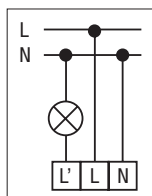

Technische Daten

Nennspannung	230 V ~ 50 Hz
Schaltleistung	2300 W / 10 A ohmisch (cos φ 1,0) 1150 VA / 5 A induktiv (cos φ 0,5) LED 350 W
Montagehöhe	2 bis 8 m
Erfassungsbereich	200°
Reichweite	Bewegung: Radius 14 m, Unterkriechschutz: Radius 2,5 m (bei 3 m Höhe)
Dämmerungsregler	5 bis 2000 lx
Zeitregler	Kurzimpuls, 10 s bis 20 min
Externer Taster	-
Temperaturbereich	-20 bis +55 °C

Anschlussschema

Zubehör

	Barcode	Beschreibung	Farbe	Art.-Nr.
	 3 505100 253235	Universal RC mit Luxmeter	schwarz	25323
	 3 505100 253204	P-IR-Handsender	grau	25320