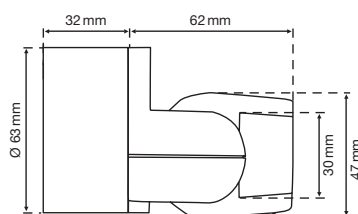

# Swiss Garde 3100 IR 14 m

Bewegungsmelder für Wand- und Deckenmontage (AP/UP), IP55 für den Innen- und Aussenbereich

Bewegungsmelder mit Unterkriechschutz für Wand- und Deckenmontage passend auf UP-Dose.  
 Agiler Melder für alle Bereiche mit wenig Störquellen.  
 Dreh- und neigbarer Sensorkopf für optimale Einstellung.

## Reichweite

H	B	L
2 m	8 m	14 m
3 m	10 m	14 m
4 m	10 m	14 m
8 m	10 m	14 m

Reichweite von der Neigung abhängig

## Masse

	Barcode	Beschreibung	Farbe	Art.-Nr.
	 3 505100 264507	Swiss Garde 3100 IR 14 m	weiss	26450
	 3 505100 264705	Swiss Garde 3100 IR 14 m	schwarz	26470
	 3 505100 264804	Swiss Garde 3100 IR 14 m	aluminium	26480

## Technische Daten

Nennspannung	230 V ~ 50 Hz
Schaltleistung	2300 W / 10 A ohmisch (cos φ 1,0) 1150 VA / 5 A induktiv (cos φ 0,5) LED 350 W
Montagehöhe	2 bis 8 m
Erfassungsbereich	200°
Reichweite	Bewegung: Radius 14 m, Unterkriechschutz: Radius 2,5 m (bei 3 m Höhe)
Dämmerungsregler	5 bis 2000 lx
Zeitregler	Kurzimpuls, 10 s bis 20 min
Externer Taster	-
Temperaturbereich	-20 bis +55 °C