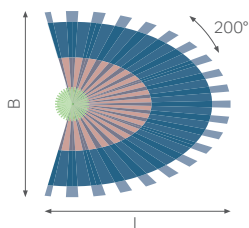

# Swiss Garde 3100 IR 14 m

Bewegungsmelder für Wand- und Deckenmontage (AP/UP), IP55 für den Innen- und Aussenbereich

Bewegungsmelder mit Unterkriechschutz für Wand- und Deckenmontage passend auf UP-Dose.  
 Agiler Melder für alle Bereiche mit wenig Störquellen.  
 Dreh- und neigbarer Sensorkopf für optimale Einstellung.

## Reichweite

H	B	L
2 m	8 m	14 m
3 m	10 m	14 m
4 m	10 m	14 m
8 m	10 m	14 m

Reichweite von der Neigung abhängig