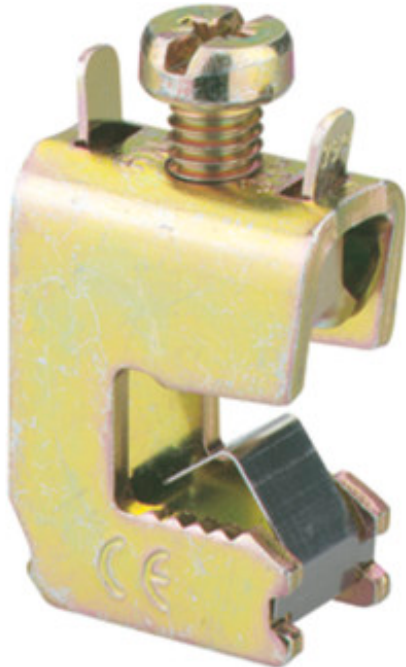

SAMMELSCHIENENKLEMMEN

SKL 135

SKL 135

Sammelschienenklemmen

Artikelnummer: 07513501

Sammelschienenklemme, für Kupferschienen 12/20/25/30 x 10 mm

für CU-Leiter 1x (4-35)re/rm/rf, lam. Flachkupfer 3 x 9 x 0,8 mm, 6 x 9 x 0.8 mm